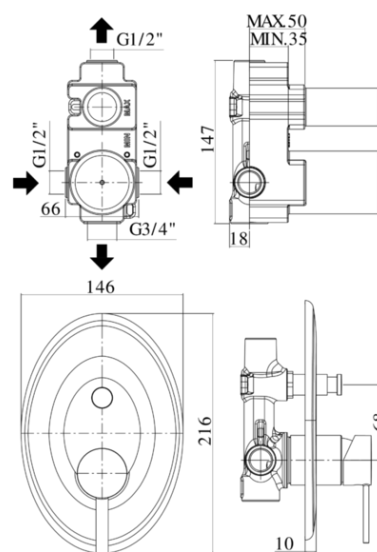

berry

DESCRIZIONE | DESCRIPTION

- Miscelatore incasso doccia (2 uscite) completo di:
- piastra in ABS 146x216mm
- attacchi calda/fredda e superiore 1/2"G - attacco inferiore 3/4"G

- Concealed shower mixer (2 outlets) complete with:
- ABS wall plate 146x216mm
- 1/2"G hot/cold and upper connections - 3/4"G lower connection

ARTICOLO | ARTICLE

BR 015..

- con deviatore a pulsante
- with push diverter

RAPPORTO PROVA PORTATA | FLOW RATE REPORT

	Uscita outlet	Pressione / Pressure (bar)									
		0,5	1	1.5	2	2.5	3	3.5	4	4.5	5
Portata / Flow rate (l / min)	uscita sopra - up outlet	7.91	11.28	13.76	15.84	17.95	19.65	21.2	22.69	24.09	25.46
	uscita sotto - under outlet	6.58	9.86	12.08	14.01	15.62	17.17	18.51	19.77	20.99	22.16