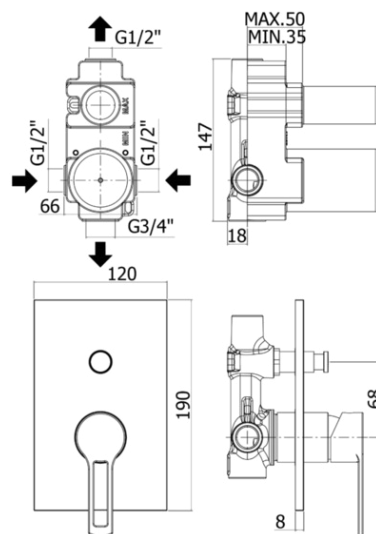

ringo-west

DESCRIZIONE | DESCRIPTION

- Miscelatore incasso doccia (2 uscite) completo di:
 - piastra 120x190mm
 - attacchi calda/fredda e superiore 1/2"G - attacco inferiore 3/4"G
- Concealed shower mixer (2 outlets) complete with:
 - wall plate 120x190mm
 - 1/2"G hot/cold and upper connections - 3/4"G lower connection

ARTICOLO | ARTICLE

RIN 015.. / WS 015..

- con deviatore a pulsante
- with push diverter

FINITURE | FINISHES

RIN 015.. / WS 015..

CR - Cromo | Chrome

CR/M - Cromo con piastra acciaio inox | Chrome with stainless steel wall plate

NO/M - Nero opaco con piastra acciaio inox | Matt black with stainless steel wall plate

DOCUMENTI TECNICI | TECHNICAL DOCUMENTS

DIAGRAMMA
PORTATA 1

ISTRUZIONI
INSTALLAZIONE

ESPLOSO
RICAMBI
RIN 015