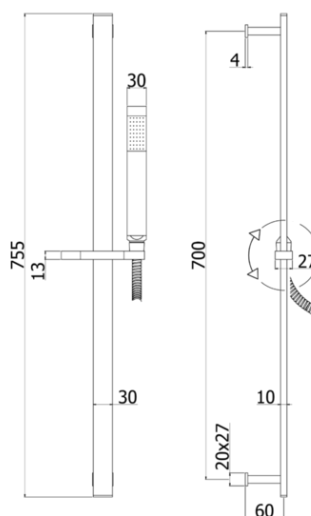

saliscendi - sliding rails

DESCRIZIONE | DESCRIPTION

- Saliscendi CITY completo di:
- asta rettangolare in metallo
- supporti fissi in metallo
- supporto doccia scorrevole in metallo
- doccia PREMIUM in metallo
- flessibile PVC argento 1500mm con calotta conica girevole

- CITY sliding rail shower set complete with:
- rectangular metal rod
- metal fixed wall bracket
- metal slider bracket
- Premium metal hand-shower
- silver PVC hose 1500mm twist free with conical nut

ARTICOLO | ARTICLE

ZSAL 145

- interasse 700 mm
- distance between centres 700mm

DOCUMENTI TECNICI | TECHNICAL DOCUMENTS

ISTRUZIONI
INSTALLAZIONE

ESPLOSO
RICAMBI
ZSAL 145

FINITURE | FINISHES

ZSAL 145