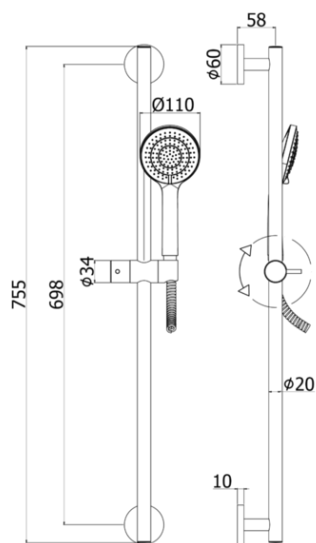

saliscendi - sliding rails

DESCRIZIONE | DESCRIPTION

- Saliscendi LIFE GINEVRA completo di:
- asta Ø20 x L.755 mm in metallo
- supporti fissi in metallo
- supporto doccia scorrevole in metallo
- doccia GINEVRA in ABS, 3 getti, Ø110 mm
- flessibile PVC argento 1500mm con calotta conica girevole

- LIFE GINEVRA sliding rail shower set complete with:
- metal rod Ø20 x L.755 mm
- metal fixed wall bracket
- metal slider bracket
- ABS GINEVRA hand shower, three-spray functions, Ø110 mm
- with silver PVC hose 1500mm twist free with conical nut

ARTICOLO | ARTICLE

ZSAL 146

- interasse 698 mm
- distance between centres 698mm

DOCUMENTI TECNICI | TECHNICAL DOCUMENTS

ISTRUZIONI
INSTALLAZIONE

ESPLOSO
RICAMBI
ZSAL 146

FINITURE | FINISHES

ZSAL 146