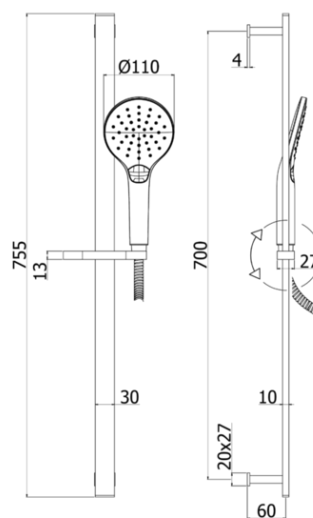

saliscendi - sliding rails

DESCRIZIONE | DESCRIPTION

- Saliscendi CITY SOFIA completo di:
- asta rettangolare in metallo
- supporti fissi in metallo
- supporto doccia scorrevole in metallo
- doccia SOFIA in ABS, 2 getti (selettori getti a pulsante), Ø110 mm
- flessibile PVC argento 1500mm con calotta conica girevole

- CITY SOFIA sliding rail shower set complete with:
- rectangular metal rod
- metal fixed wall bracket
- metal slider bracket
- ABS SOFIA hand shower, two-spray functions (push-button diverter), Ø110 mm
- silver PVC hose 1500mm twist free with conical nut

ARTICOLO | ARTICLE

ZSAL 147

- con interasse 700 mm
- with distance between centres 700mm

DOCUMENTI TECNICI | TECHNICAL DOCUMENTS

ISTRUZIONI
INSTALLAZIONE

ESPLOSO
RICAMBI
ZSAL 147

FINITURE | FINISHES

ZSAL 147