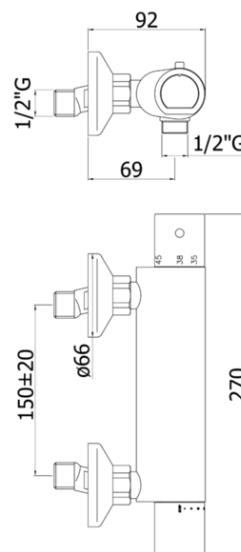

## DESCRIZIONE | DESCRIPTION

- Miscelatore termostatico doccia completo di:
- set 2 eccentrici 1/2"x3/4"G e rosoni
- Thermostatic shower mixer complete with:
- set of 2 S-wall-unions 1/2"x3/4"G and wall-plates

### EQS 168..

- senza set doccia
- con attacco inferiore 1/2"G
- without shower set
- with 1/2"G lower connection