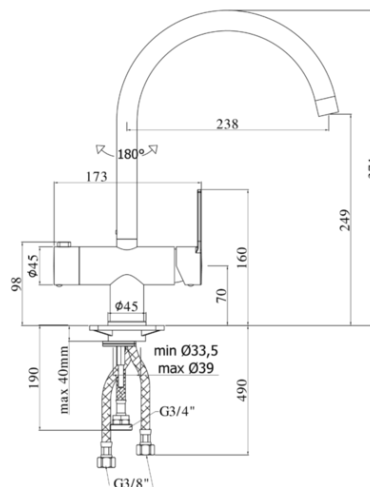

## DESCRIZIONE | DESCRIPTION

- Miscelatore livello monoforo con canna orientabile completo di:
- aeratore M22x1
- set 2 flessibili inox 3/8"G
- 1 flessibile inox 3/4"G

- One-hole sink mixer with swivelling spout complete with:
- aerator M22x1
- set of 2 stainless steel hoses 3/8"G
- 1 stainless steel hose 3/4"G

## ARTICOLO | ARTICLE

RIN 184.. / WS 184..

- con attacco lavastoviglie
- with dishwasher machine connection

## RAPPORTO PROVA PORTATA | FLOW RATE REPORT

	Uscita outlet	Pressione / Pressure ( bar )									
		0,5	1	1.5	2	2.5	3	3.5	4	4.5	5
Portata / Flow rate ( l / min )	getto normale - normal jet	5.57	7.96	9.72	11.29	12.56	13.78	14.89	15.88	16.89	17.81
	lavastoviglie - washing machine	3.05	4.35	5.29	6.11	6.79	7.48	8.1	8.73	9.17	9.63