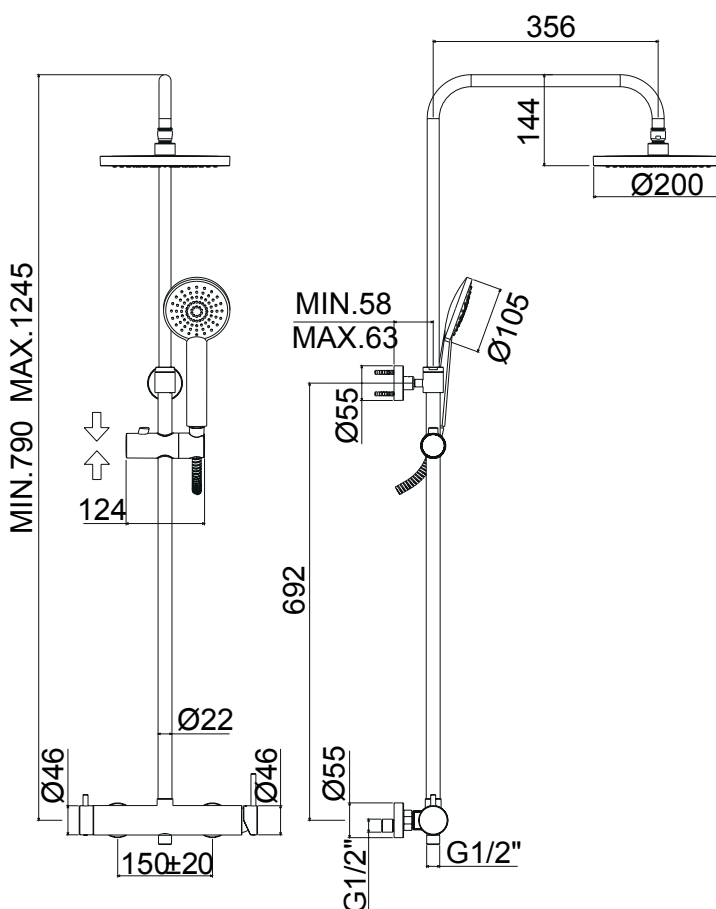

- ZCOL644CR - **Micro**
Colonna doccia - shower column

Panda Soffione - Shower head

- anticalcare
- Ø200mm cromo in ABS
- *antiscale system*
- *chrome ABS material Ø200mm*

Giada Doccia - hand-shower

- monogetto
- Ø105mm
- cromo in ABS
- *single spray*
- Ø105mm
- *chrome ABS material*

- ZCOL644CR - Micro Colonna doccia - Shower column

- miscelatore con deviatore
- tubo superiore scorrevole
- flessibile in ottone doppia aggraffatura 1500mm
- *mixer with diverter*
- *upper sliding tube*
- *double interlock brass flexible hose 1500mm*

TABELLA RICAMBI
SPARE PARTS TABLE

Rif. Ref.	Codice articolo Item number	Descrizione Description	
1	ZCAP075CR	Cappuccio sotto leva per miscelatore Under lever cap for mixer	
2	ZGHI041	Ghiera ferma cartuccia per miscelatore Cartridge fastening ring nut for mixer	
3	ZGHI042	Distanziale per cartuccia deviatore Spacer for diverter cartridge	
4	ZDEV117	Cartuccia deviatore Diverter cartridge	
5	ZA91195	Cartuccia Ø35 per miscelatore Ø35 cartridge for mixer	
6	ZLEV227CR	Leva completa Ø46 lato cartuccia miscelatore Complete lever Ø46 for mixer cartridge	
7	ZLEV228CR	Leva completa Ø46 lato cartuccia deviatrice Complete lever Ø46 for diverter cartridge	
8	ZCAL028CR	Calotta per miscelatore Nut for mixer	
9	ZSED036CR	Sede per miscelatore Seat for mixer	
10	ZECC055CR	Eccentrico completo per miscelatore Eccentric with mixer	
11	ZSUP037CR	Set fissaggio per colonna doccia Fixing set for shower column	
12	ZSUP038CR	Supporto scorrevole per doccia Sliding bracket for hand-shower	
13	ZDOC105CR	Doccia GIADA GIADA hand-shower	
14	ZFLO001CR	Flessibile ottone doppia aggraffatura per doccia Double interlock brass flexible hose for hand-shower	
15	ZSOF115CR	Soffione PANDA PANDA shower head	