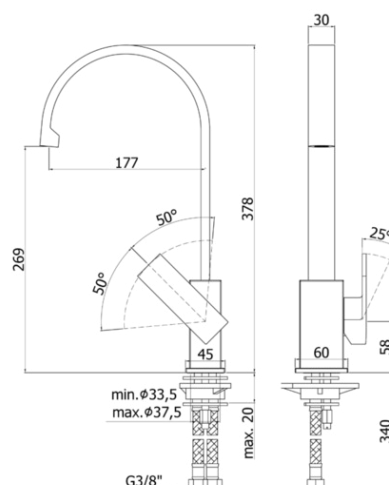

elle-effe

DESCRIZIONE | DESCRIPTION

- Miscelatore livello monoforo completo di:
- aeratore M16,5x1
- set 2 flessibili inox 3/8"G

- One-hole sink mixer complete with:
- aerator M16,5x1
- set of 2 stainless steel hoses 3/8"G

ARTICOLO | ARTICLE

EL 880.. / EF 880..

- con canna orientabile
- with swivelling spout

RAPPORTO PROVA PORTATA | FLOW RATE REPORT

	Uscita outlet	Pressione / Pressure (bar)									
		0,5	1	1.5	2	2.5	3	3.5	4	4.5	5
Portata / Flow rate (l / min)		3.49	5.03	6.15	7.11	7.91	8.7	9.39	10	10.63	11.16

DOCUMENTI TECNICI | TECHNICAL DOCUMENTS

DIAGRAMMA
PORTATA 1

ISTRUZIONI
INSTALLAZIONE

ESPLOSO
RICAMBI
EL 880