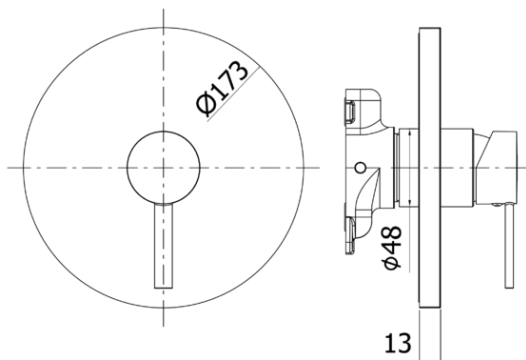

berry

DESCRIZIONE | DESCRIPTION

- Set esterno miscelatore incasso doccia (1 uscita) completo di:
 - corpo miscelatore
 - piastra in ABS Ø173mm e leva

- External set for concealed shower mixer (1 outlet) complete with:
 - mixer body
 - ABS wall plate Ø173 mm and lever

ARTICOLO | ARTICLE

BR BOX010..

- senza deviatore
- without diverter

FINITURE | FINISHES

BR BOX010..

CR - Cromo | Chrome

DOCUMENTI TECNICI | TECHNICAL DOCUMENTS

DIAGRAMMA
PORTATA 1