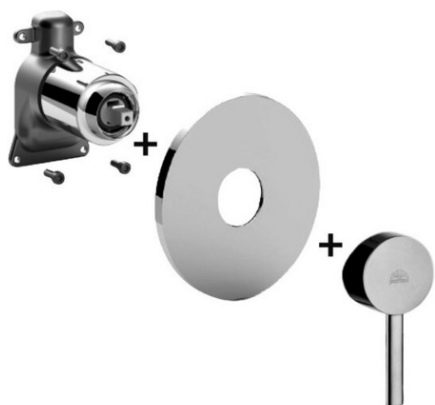

berry

DESCRIZIONE | DESCRIPTION

- Set esterno miscelatore incasso doccia (1 uscita) completo di:
 - corpo miscelatore
 - piastra in ABS Ø173mm e leva

- External set for concealed shower mixer (1 outlet) complete with:
 - mixer body
 - ABS wall plate Ø173 mm and lever

ARTICOLO | ARTICLE

BR BOX010..

- senza deviatore
- without diverter

FINITURE | FINISHES

BR BOX010..

CR - Cromo | Chrome

DOCUMENTI TECNICI | TECHNICAL DOCUMENTS

DIAGRAMMA
PORTATA 1