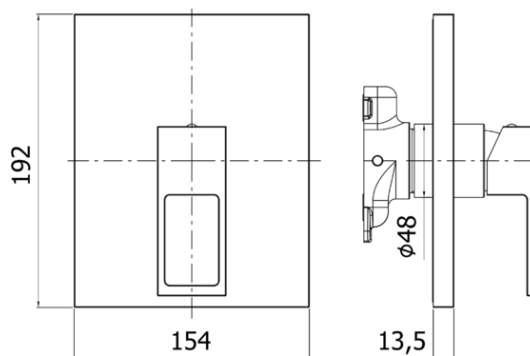

## DESCRIZIONE | DESCRIPTION

- Set esterno miscelatore incasso doccia (1 uscita) completo di:
  - corpo miscelatore
  - piastra in ABS 154x192mm e leva

- External set for concealed shower mixer (1 outlet) complete with:
  - mixer body
  - ABS wall plate 154x192mm and lever