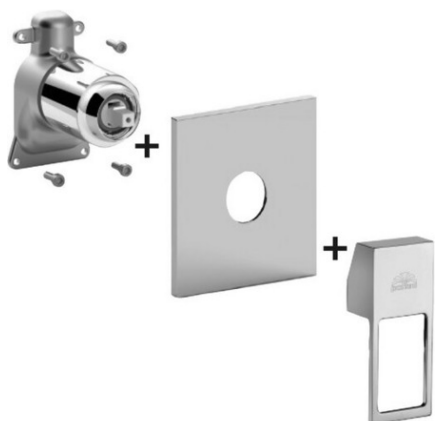

## DESCRIZIONE | DESCRIPTION

- Set esterno miscelatore incasso doccia (1 uscita) completo di:
  - corpo miscelatore
  - piastra in ABS 154x192mm e leva

- External set for concealed shower mixer (1 outlet) complete with:
  - mixer body
  - ABS wall plate 154x192mm and lever