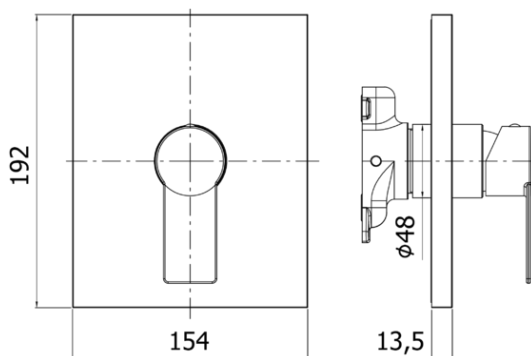

## DESCRIZIONE | DESCRIPTION

- Set esterno miscelatore incasso doccia (1 uscita) completo di:
  - corpo miscelatore
  - piastra in ABS 154x192mm e leva

- External set for concealed shower mixer (1 outlet) complete with:
  - mixer body
  - ABS wall plate 154x192mm and lever