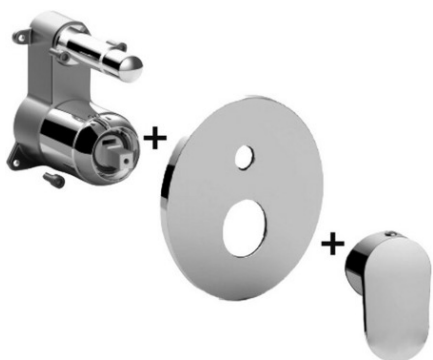

## DESCRIZIONE | DESCRIPTION

- Set esterno miscelatore incasso doccia (2 uscite) completo di:
- corpo miscelatore
- piastra in ABS Ø173mm e leva

- External set for concealed shower mixer (2 outlets) complete with:
- mixer body
- ABS wall plate Ø173 mm and lever

### CA BOX015..

- con deviatore a pulsante
- with push diverter