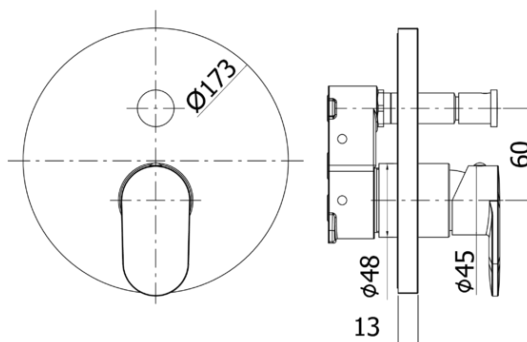

## DESCRIZIONE | DESCRIPTION

- Set esterno miscelatore incasso doccia (2 uscite) completo di:
- corpo miscelatore
- piastra in ABS Ø173mm e leva

- External set for concealed shower mixer (2 outlets) complete with:
- mixer body
- ABS wall plate Ø173 mm and lever