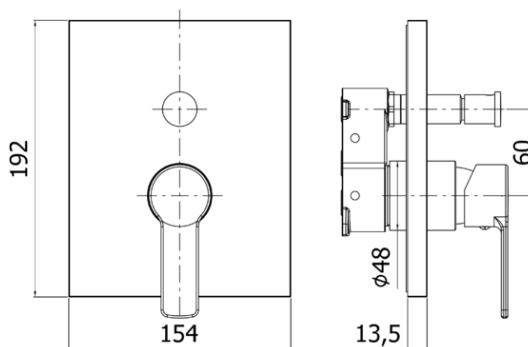

red

DESCRIZIONE | DESCRIPTION

- Set esterno miscelatore incasso doccia (2 uscite) completo di:
 - corpo miscelatore
 - piastra in ABS 154x192mm e leva

- External set for concealed shower mixer (2 outlets) complete with:
 - mixer body
 - ABS wall plate 154x192mm and lever

ARTICOLO | ARTICLE

RED BOX015..

- con deviatore a pulsante
- with push diverter

DOCUMENTI TECNICI | TECHNICAL DOCUMENTS

DIAGRAMMA
PORTATA 1

ISTRUZIONI
INSTALLAZIONE

ESPLOSO
RICAMBI
RED BOX015

FINITURE | FINISHES