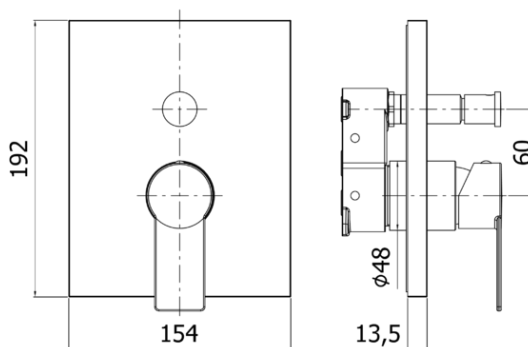

tango

DESCRIZIONE | DESCRIPTION

- Set esterno miscelatore incasso doccia (2 uscite) completo di:
- corpo miscelatore
- piastra in ABS 154x192mm e leva

- External set for concealed shower mixer (2 outlets) complete with:
- mixer body
- ABS wall plate 154x192mm and lever

ARTICOLO | ARTICLE

TA BOX015..

- con deviatore a pulsante
- with push diverter

DOCUMENTI TECNICI | TECHNICAL DOCUMENTS

DIAGRAMMA
PORTATA 1

ISTRUZIONI
INSTALLAZIONE

ESPLOSO
RICAMBI
TA BOX015

FINITURE | FINISHES