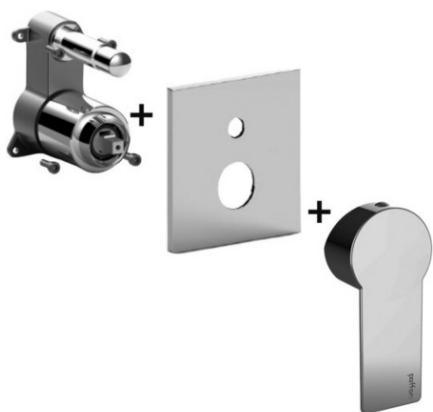

tango

DESCRIZIONE | DESCRIPTION

- Set esterno miscelatore incasso doccia (2 uscite) completo di:
- corpo miscelatore
- piastra in ABS 154x192mm e leva

- External set for concealed shower mixer (2 outlets) complete with:
- mixer body
- ABS wall plate 154x192mm and lever

ARTICOLO | ARTICLE

TA BOX015..

- con deviatore a pulsante
- with push diverter

DOCUMENTI TECNICI | TECHNICAL DOCUMENTS

DIAGRAMMA
PORTATA 1

ISTRUZIONI
INSTALLAZIONE

ESPLOSO
RICAMBI
TA BOX015

FINITURE | FINISHES

TA BOX015..

CR - Cromo | Chrome

ST/M - Steel looking con piastra acciaio inox | Steel looking with stainless steel wall plate

Sito Web

www.paffoni.it