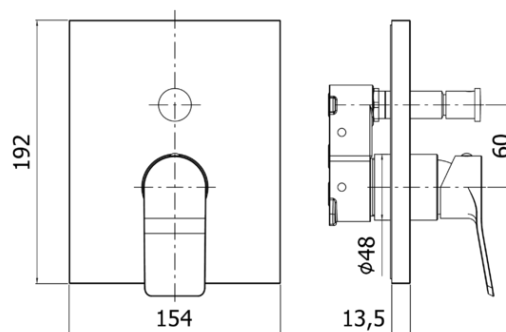

tilt

DESCRIZIONE | DESCRIPTION

- Set esterno miscelatore incasso doccia (2 uscite) completo di:
 - corpo miscelatore
 - piastra in ABS 154x192mm e leva
- External set for concealed shower mixer (2 outlets) complete with:
 - mixer body
 - ABS wall plate 154x192mm and lever

ARTICOLO | ARTICLE

TI BOX015..

- con deviatore a pulsante
- with push diverter

DOCUMENTI TECNICI | TECHNICAL DOCUMENTS

DIAGRAMMA
PORTATA 1

ISTRUZIONI
INSTALLAZIONE

ESPLOSO
RICAMBI
TI BOX015