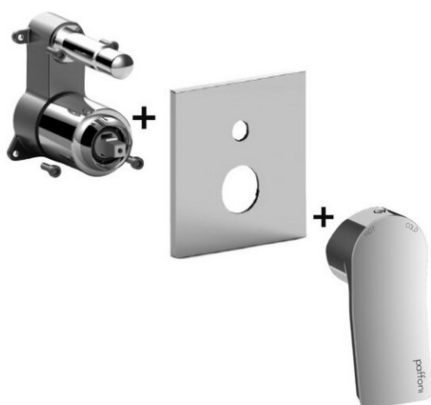

tilt

DESCRIZIONE | DESCRIPTION

- Set esterno miscelatore incasso doccia (2 uscite) completo di:
 - corpo miscelatore
 - piastra in ABS 154x192mm e leva
- External set for concealed shower mixer (2 outlets) complete with:
 - mixer body
 - ABS wall plate 154x192mm and lever

FINITURE | FINISHES

TI BOX015..

- CR - Cromo | Chrome
- BO/M - Bianco opaco con piastra acciaio inox | Matt white with stainless steel wall plate
- NO/M - Nero opaco con piastra acciaio inox | Matt black with stainless steel wall plate
- ST/M - Steel looking con piastra acciaio inox | Steel looking with stainless steel wall plate