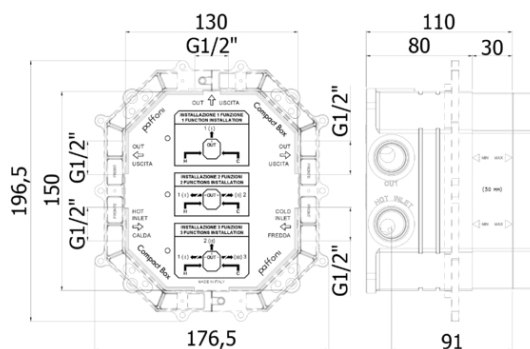

## DESCRIZIONE | DESCRIPTION

- Set incasso universale per miscelatori e termostatici compact completo di:
  - corpo incasso
  - box

• Universal concealed set for compact mixers and thermostatic mixers complete with: