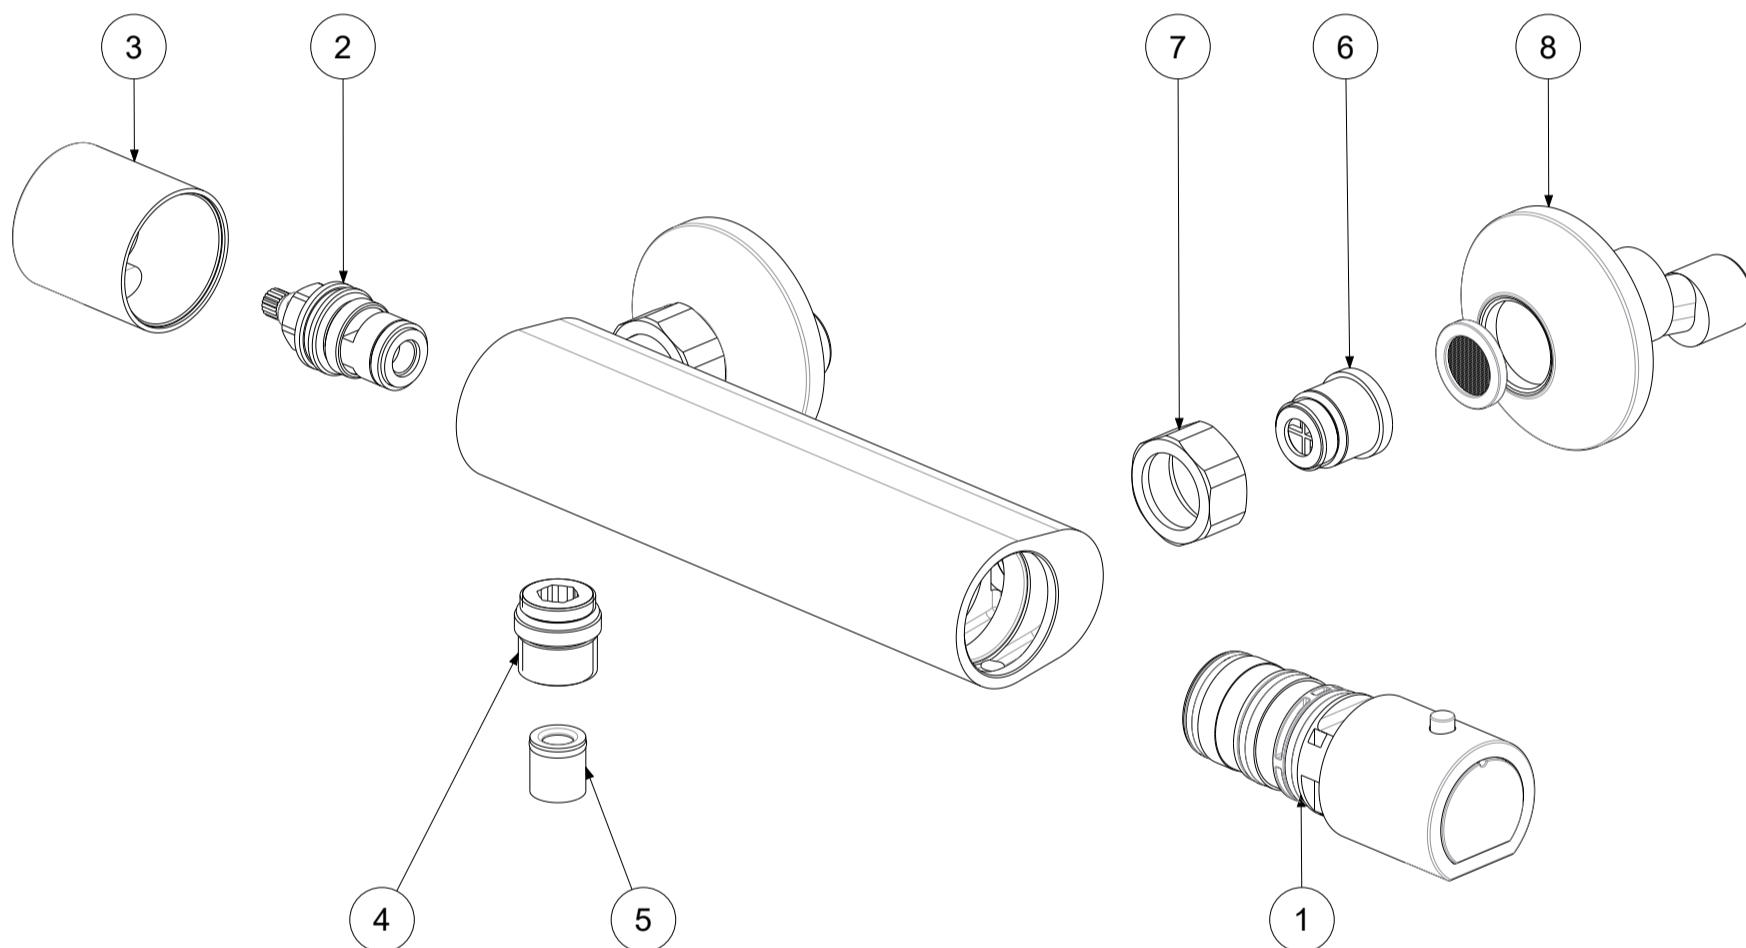

P Item	CODICE Code	DESCRIZIONE Designation
1	ZVIT063..	Cartuccia termostatica con maniglia graduata
2	ZVIT001	Vitone dischi ceramici 90° dx
3	ZMANV200..	Maniglia per vitone a dischi ceramici
4	ZRAC022..	Raccordo 1/2" con OR
5	ZACC146	Valvolina antiritorno D.15 mod. normale Lungo
6	ZSED028	Sede per miscelatori termostatici con valvolina e anello
7	ZCAL003..	Calotta 3/4" per miscelatore a parete
8	ZECC044..	Eccentrico con rosone 1/2" x 3/4" e guarnizione

	APPROVATO: Approved:			<b>A3</b>	SCALA Scale	0,500	MATERIALE Material	VARI
	DISEGNATO: Design:	Giampani	21/05/2021		UNITA' Unit	mm	SERIE Range	EQUO STAR NEW
			DESCRIZIONE - Description: Misc.termostatico doccia est.1/2" (Nuovo Tipo) EQUO STAR NEW					
FOGLIO - Sheet:		Ricambi	CODICE - Part Number:		<b>EQS168CRNEW</b>			