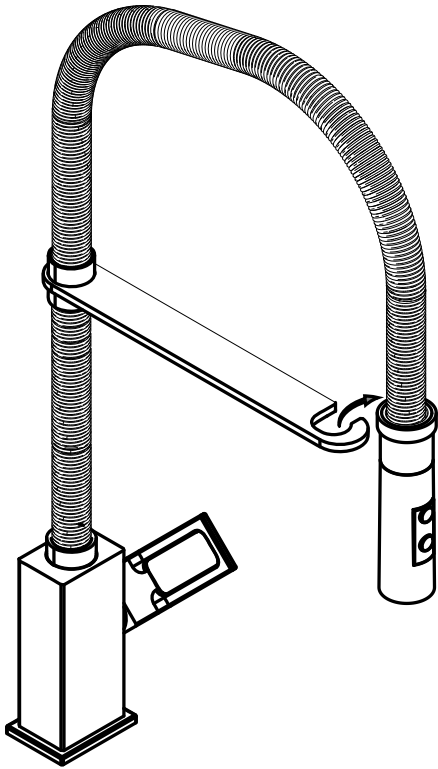

OK

2 a

179
880

179

880

C

340
MAX

G 3/8"

20
MAX

Ø 33,5 MIN
Ø 37 MAX

M

Manutenzione
Service

S Sostituzione Cartuccia How to replace Cartridge

179

a

880

880

Sostituzione Canna

How to replace Spout