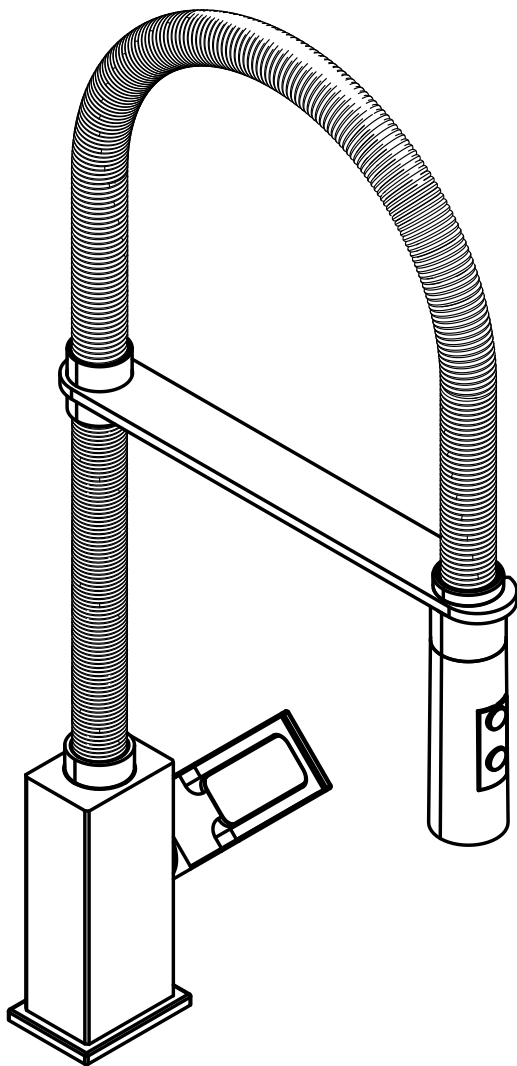

ELLE EFFE

EF / EL 179..

EF / EL 880..

1

Montaggio Assembly

$65 \pm 5^{\circ}\text{C}$

$15 \pm 5^{\circ}\text{C}$

MIN - MAX

OK

2 a

179
880

179

880

C

340
MAX

G 3/8"

20
MAX

Ø 33,5 MIN
Ø 37 MAX

M

Manutenzione
Service

S Sostituzione Cartuccia How to replace Cartridge

179

a

880

880

Sostituzione Canna

How to replace Spout