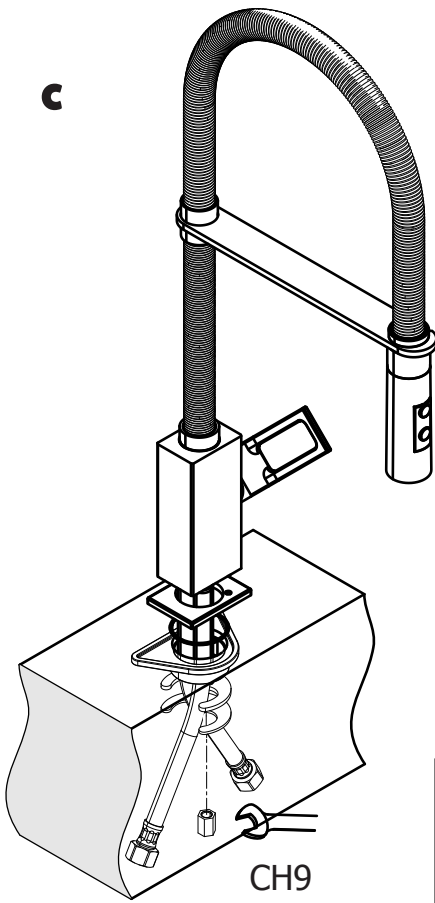

OK

2 a

179
880

179

880

C

340
MAX

G 3/8"

20
MAX

Ø 33,5 MIN
Ø 37 MAX

M

Manutenzione
Service

S Sostituzione Cartuccia How to replace Cartridge

179

a

880