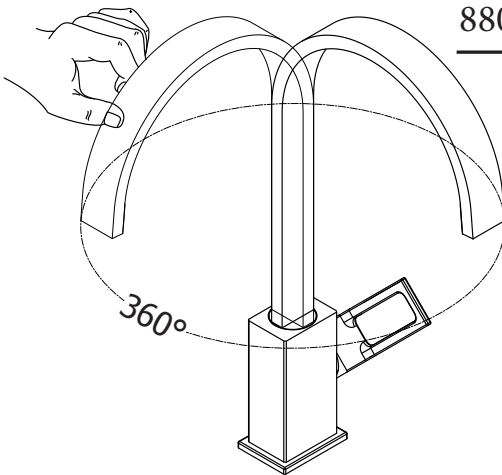

OK

2 a

179
880

179

880

C

340
MAX

G 3/8"

20
MAX

Ø 33,5 MIN
Ø 37 MAX

M

Manutenzione
Service

S Sostituzione Cartuccia How to replace Cartridge

179

a

880