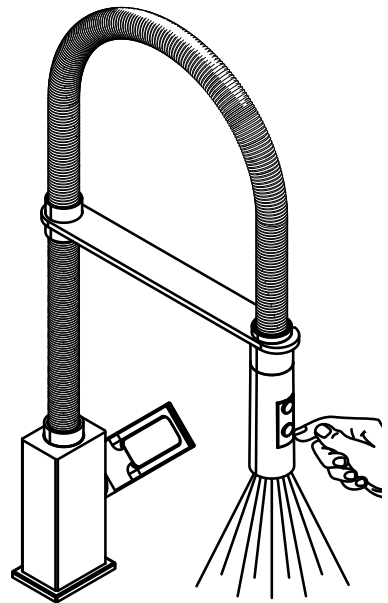

OK

2 a

179
880

179

880

C

340
MAX

G 3/8"

20
MAX

Ø 33,5 MIN
Ø 37 MAX

M

Manutenzione
Service

S Sostituzione Cartuccia How to replace Cartridge

179

a

880