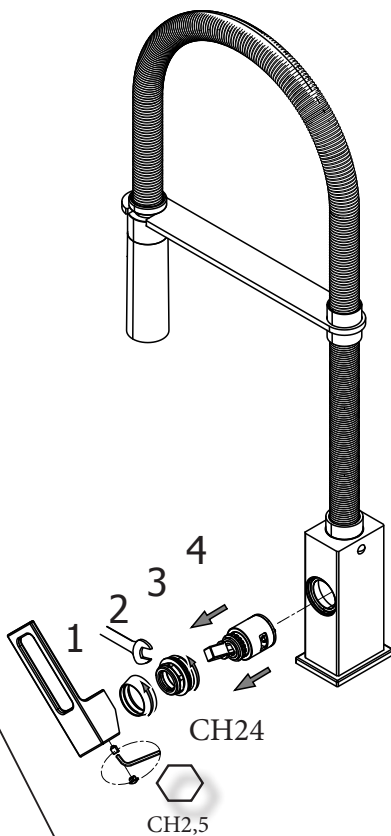

OK

2 a

179
880

179

880

C

340
MAX

G 3/8"

20
MAX

Ø 33,5 MIN
Ø 37 MAX

M

Manutenzione
Service

S Sostituzione Cartuccia How to replace Cartridge

179

a

880

b

c

179

d

e

Sostituzione Flex Inox

How to replace Flex Inox

f

880

Sostituzione Canna

How to replace Spout