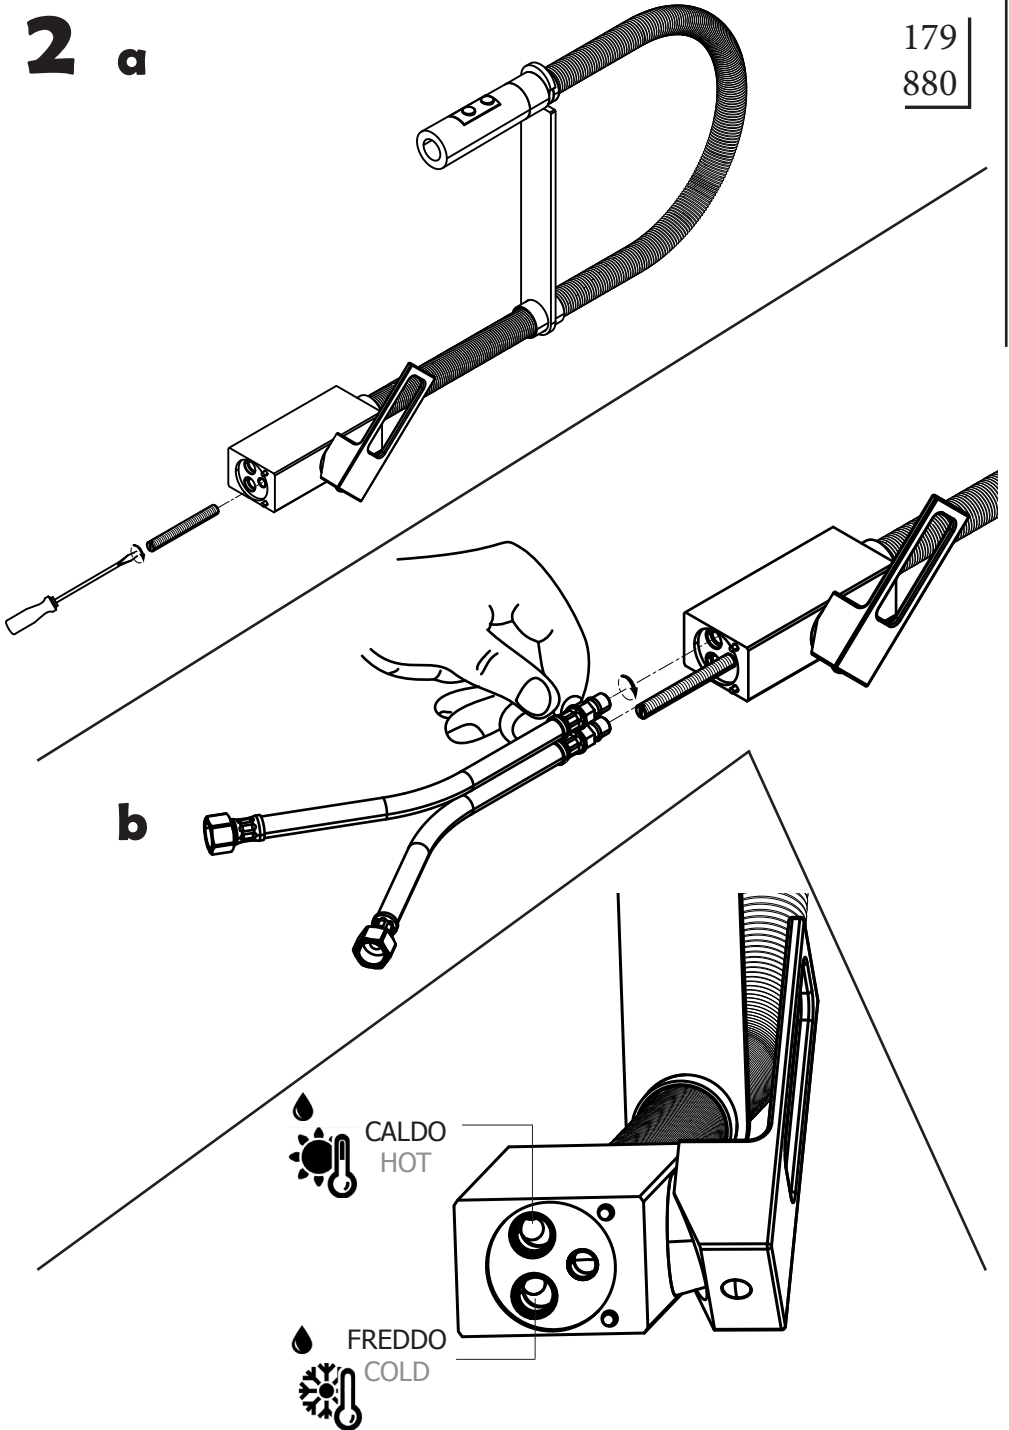

ELLE EFFE

EF / EL 179..

EF / EL 880..

1

Montaggio Assembly

$65 \pm 5^{\circ}\text{C}$

$15 \pm 5^{\circ}\text{C}$

MIN - MAX

OK

2 a

179
880

179

880

C

340
MAX

G 3/8"

20
MAX

Ø 33,5 MIN
Ø 37 MAX

M

Manutenzione
Service

S Sostituzione Cartuccia How to replace Cartridge

179

a

880

880

Sostituzione Canna

How to replace Spout