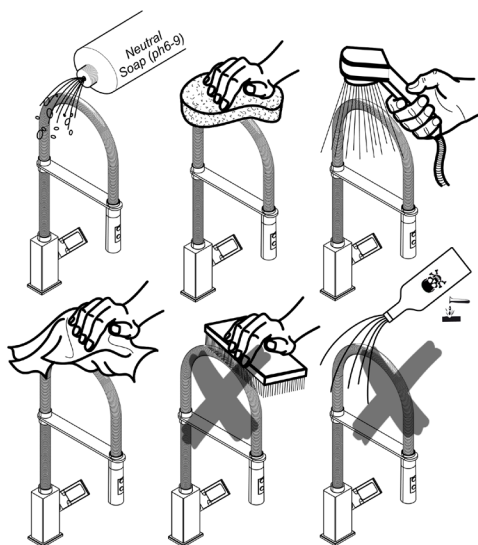

M

Manutenzione
Service