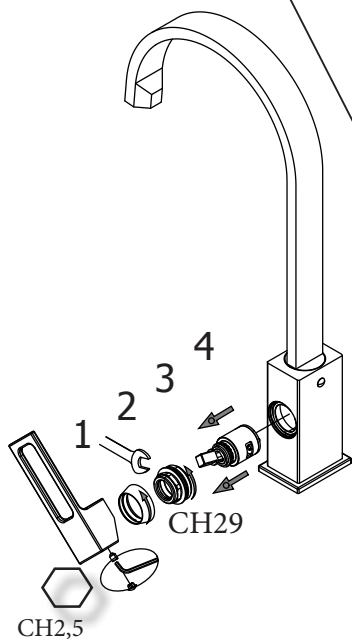

OK

2 a

179
880

179

880

C

340
MAX

G 3/8"

20
MAX

Ø 33,5 MIN
Ø 37 MAX

M

Manutenzione
Service

S Sostituzione Cartuccia How to replace Cartridge

179

a

880