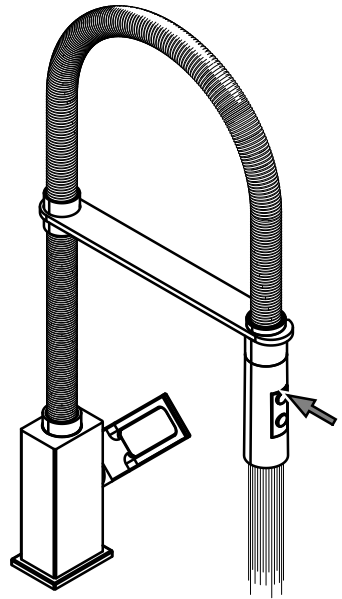

OK

2 a

179
880

179

880

C

340
MAX

G 3/8"

20
MAX

Ø 33,5 MIN
Ø 37 MAX

M

Manutenzione
Service

S Sostituzione Cartuccia How to replace Cartridge

179

a

880

880

Sostituzione Canna

How to replace Spout