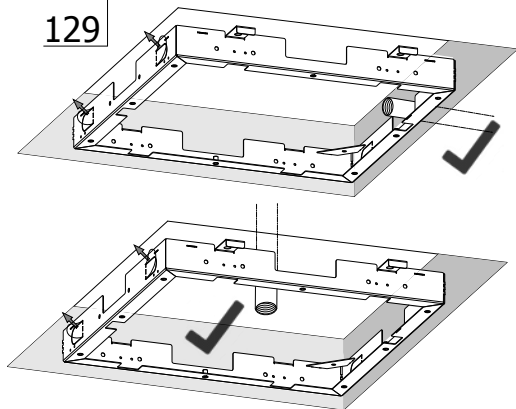

ZSOF

300.. NEW YORK
301.. BOSTON
302.. MIAMI
129.. CLEVELAND
131.. MEMPHIS

1

Montaggio Assembly

3 Bar	12,6 Lt/Min
-------	-------------

65°C MAX

MIN - MAX

OK

2 a

300

301
129

302
131

b

c

⚠ ATTENTION

G 1/2"