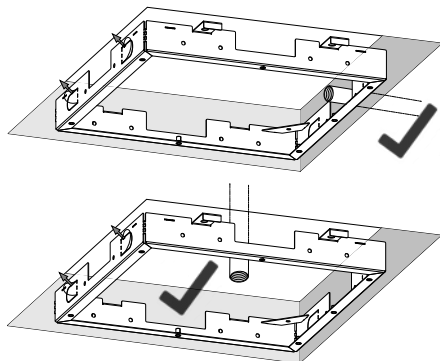

ZSOF

300.. NEW YORK
301.. BOSTON
302.. MIAMI
129.. CLEVELAND
131.. MEMPHIS

1

Montaggio Assembly

3 Bar	12,6 Lt/Min
-------	-------------

65°C MAX

MIN - MAX

OK

2 a

300

301
129

302
131

b

c

⚠ ATTENTION

G 1/2"