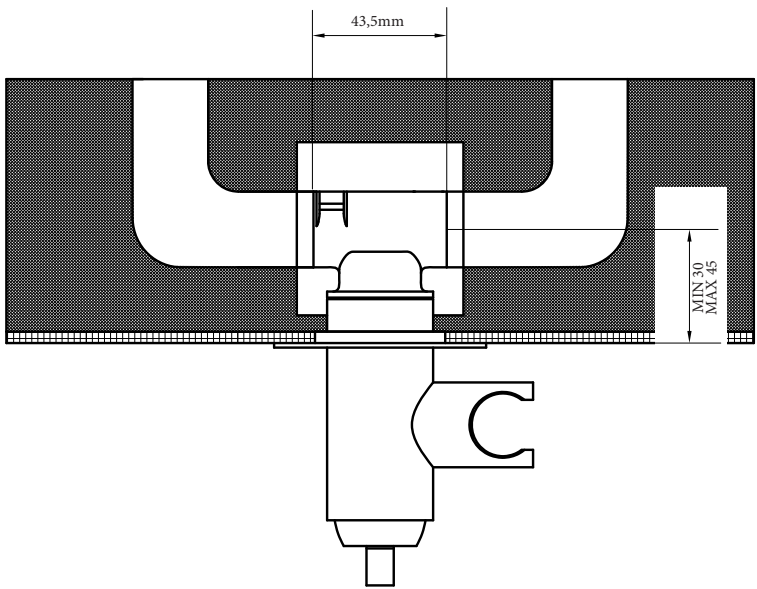

Montaggio Assembly

$65 \pm 5^\circ\text{C}$

$15 \pm 5^\circ\text{C}$

MIN - MAX

OK

2 a

109
111
124

3
a

110
112
125

112

b

110
125

c

F

Funzionamento
Working

109