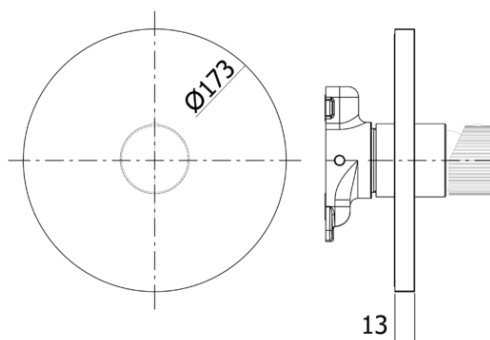

jo

DESCRIZIONE | DESCRIPTION

- Set esterno miscelatore incasso doccia (1 uscita) completo di:
- corpo miscelatore
- piastra in ABS Ø173mm e leva

- External set for concealed shower mixer (1 outlet) complete with:
- mixer body
- ABS wall plate Ø173 mm and lever

ARTICOLO | ARTICLE

JO BOX010..

- senza deviatore
- without diverter

FINITURE | FINISHES

JO BOX010..

CR - Cromo | Chrome

DOCUMENTI TECNICI | TECHNICAL DOCUMENTS

DIAGRAMMA
PORTATA 1