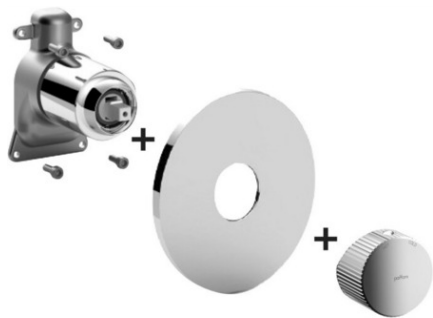

jo

DESCRIZIONE | DESCRIPTION

- Set esterno miscelatore incasso doccia (1 uscita) completo di:
- corpo miscelatore
- piastra in ABS Ø173mm e leva

- External set for concealed shower mixer (1 outlet) complete with:
- mixer body
- ABS wall plate Ø173 mm and lever

ARTICOLO | ARTICLE

JO BOX010..

- senza deviatore
- without diverter

FINITURE | FINISHES

JO BOX010..

CR - Cromo | Chrome

DOCUMENTI TECNICI | TECHNICAL DOCUMENTS

DIAGRAMMA
PORTATA 1