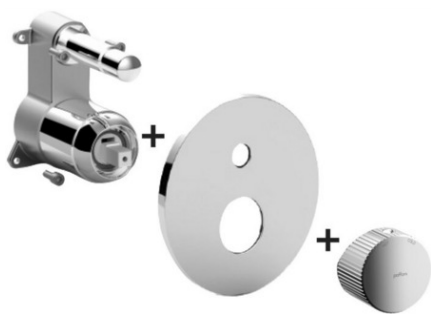

jo

DESCRIZIONE | DESCRIPTION

- Set esterno miscelatore incasso doccia (2 uscite) completo di:
 - corpo miscelatore
 - piastra in ABS Ø173mm e leva
- External set for concealed shower mixer (2 outlets) complete with:
 - mixer body
 - ABS wall plate Ø173 mm and lever

ARTICOLO | ARTICLE

JO BOX015..

- con deviatore a pulsante
- with push diverter

DOCUMENTI TECNICI | TECHNICAL DOCUMENTS

DIAGRAMMA
PORTATA 1

ISTRUZIONI
INSTALLAZIONE

ESPLOSO
RICAMBI
JO BOX015

FINITURE | FINISHES

JO BOX015..

CR - Cromo | Chrome

NO/M - Nero opaco con piastra acciaio inox | Matt black with stainless steel wall plate

Sito Web