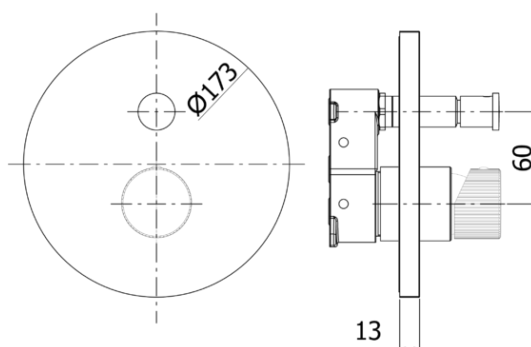

jo

DESCRIZIONE | DESCRIPTION

- Set esterno miscelatore incasso doccia (2 uscite) completo di:
 - corpo miscelatore
 - piastra in ABS Ø173mm e leva
- External set for concealed shower mixer (2 outlets) complete with:
 - mixer body
 - ABS wall plate Ø173 mm and lever

ARTICOLO | ARTICLE

JO BOX015..

- con deviatore a pulsante
- with push diverter

DOCUMENTI TECNICI | TECHNICAL DOCUMENTS

DIAGRAMMA
PORTATA 1

ISTRUZIONI
INSTALLAZIONE

ESPLOSO
RICAMBI
JO BOX015

FINITURE | FINISHES