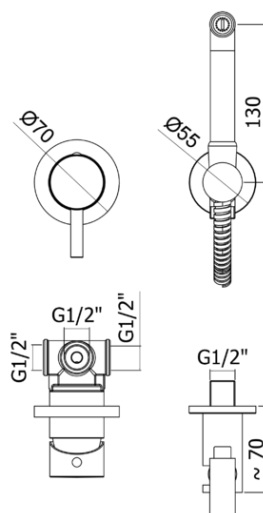

kit bidet - bidet kit

DESCRIZIONE | DESCRIPTION

- Set bidet incasso tondo completo di:
 - supporto incasso tondo in metallo con presa acqua
 - Flessibile ottone doppia aggraffatura 1/2"Gx1/2"G con calotta conica girevole - L.1200mm
 - con miscelatore LIG010..70
- Round concealed bidet set complete with:
 - round concealed metal fixed bracket with built-in water inlet
 - 1/2"Gx1/2"G twist-free double interlock brass flexible hose with conical nut - L.1200mm
 - with shower mixer LIG010..70

ARTICOLO | ARTICLE

KIT DUP110

- doccia Tweet Round in metallo
- Tweet Round metal hand-shower

DOCUMENTI TECNICI | TECHNICAL DOCUMENTS

ISTRUZIONI
INSTALLAZIONE

ESPLOSO
RICAMBI

KIT DUP110

Sito Web