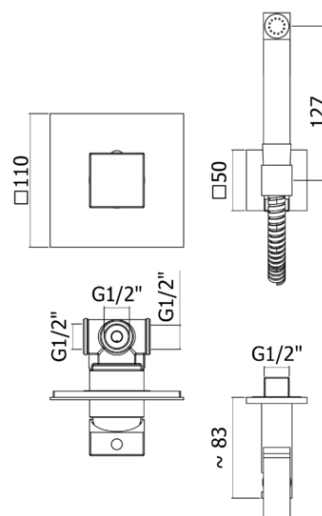

## DESCRIZIONE | DESCRIPTION

- Set bidet incasso quadro completo di:
- supporto incasso quadro in metallo con presa acqua
- doccia Tweet Square in metallo
- Flessibile ottone doppia aggraffatura 1/2"Gx1/2"G con calotta conica girevole - L.1200mm

- Square concealed bidet set complete with:
- square concealed metal fixed bracket with built-in water inlet
- Tweet Square metal hand-shower
- 1/2"Gx1/2"G twist-free double interlock brass flexible hose with conical nut - L.1200mm