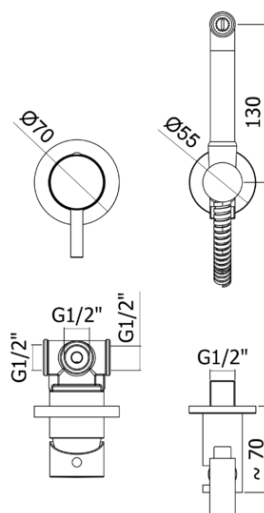

kit bidet - bidet kit

DESCRIZIONE | DESCRIPTION

- Set bidet incasso tondo completo di:
 - supporto incasso tondo in metallo con presa acqua
 - Flessibile ottone doppia aggraffatura 1/2"Gx1/2"G con calotta conica girevole NO - Nero opaco | Matt black - L.1200mm
 - con miscelatore LIG010..70
-
- Round concealed bidet set complete with:
 - round concealed metal fixed bracket with built-in water inlet
 - 1/2"Gx1/2"G twist-free double interlock brass flexible hose with conical nut - L.1200mm
 - with shower mixer LIG010..70

FINITURE | FINISHES

- KIT DUP125**
CR - Cromo | Chrome
NO - Nero opaco | Matt black

ARTICOLO | ARTICLE

- KIT DUP125**
- doccia Tweet Plus in metallo 2 getti
 - Tweet Plus metal hand-shower, two-spray functions

DOCUMENTI TECNICI | TECHNICAL DOCUMENTS

ESPLOSO
RICAMBI
KIT DUP125