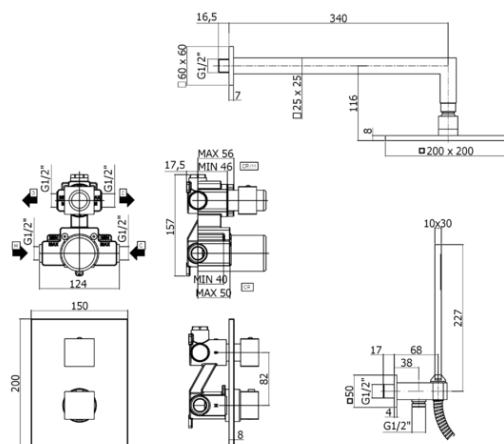

soluzioni doccia - shower set solutions

DESCRIZIONE | DESCRIPTION

- Soluzione doccia completa di:
- braccio doccia ZSOF063CR350
- soffione ZSOF075CR - 200x200mm
- set doccetta ZDUP095CR

- Shower set solution complete with:
- shower arm ZSOF063CR350
- shower head ZSOF075CR - 200x200mm
- shower kit ZDUP095CR

ARTICOLO | ARTICLE

KIT LEQ518..

- con miscelatore termostatico LEQ518CR/M
- with thermostatic mixer LEQ518CR/M

DOCUMENTI TECNICI | TECHNICAL DOCUMENTS

FINITURE | FINISHES

KIT LEQ518..

CR/M - Cromo con piastra acciaio inox | Chrome with stainless steel wall plate