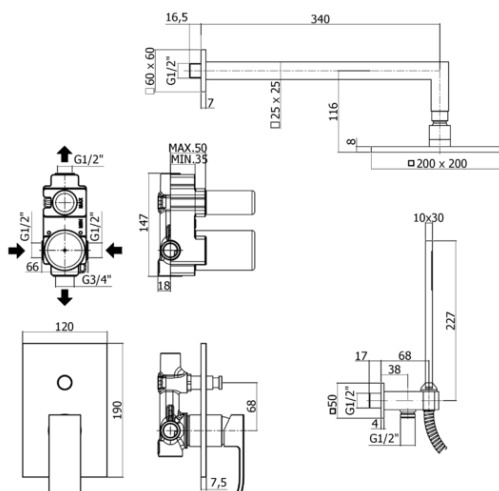

soluzioni doccia - shower set solutions

DESCRIZIONE | DESCRIPTION

- Soluzione doccia completa di:
- braccio doccia ZSOF063CR350
- soffione ZSOF075CR - 200x200mm
- set doccetta ZDUP095CR

- Shower set solution complete with:
- shower arm ZSOF063CR350
- shower head ZSOF075CR - 200x200mm
- shower kit ZDUP095CR

ARTICOLO | ARTICLE

KIT LES015..

- con miscelatore LES015CR
- with mixer LES015CR

DOCUMENTI TECNICI | TECHNICAL DOCUMENTS

FINITURE | FINISHES

KIT LES015..

CR - Cromo | Chrome