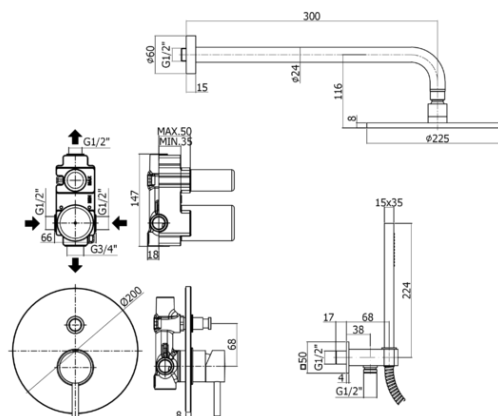

soluzioni doccia - shower set solutions

DESCRIZIONE | DESCRIPTION

- Soluzione doccia completa di:
- braccio doccia ZSOF035CR
- soffione ZSOF074CR - Ø225mm
- set doccetta ZDUP094CR

- Shower set solution complete with:
- shower arm ZSOF035CR
- shower head ZSOF074CR - Ø225mm
- shower kit ZDUP094CR

ARTICOLO | ARTICLE

KIT LIG015..

- con miscelatore LIG015CR
- with mixer LIG015CR

DOCUMENTI TECNICI | TECHNICAL DOCUMENTS

FINITURE | FINISHES

KIT LIG015..

CR - Cromo | Chrome