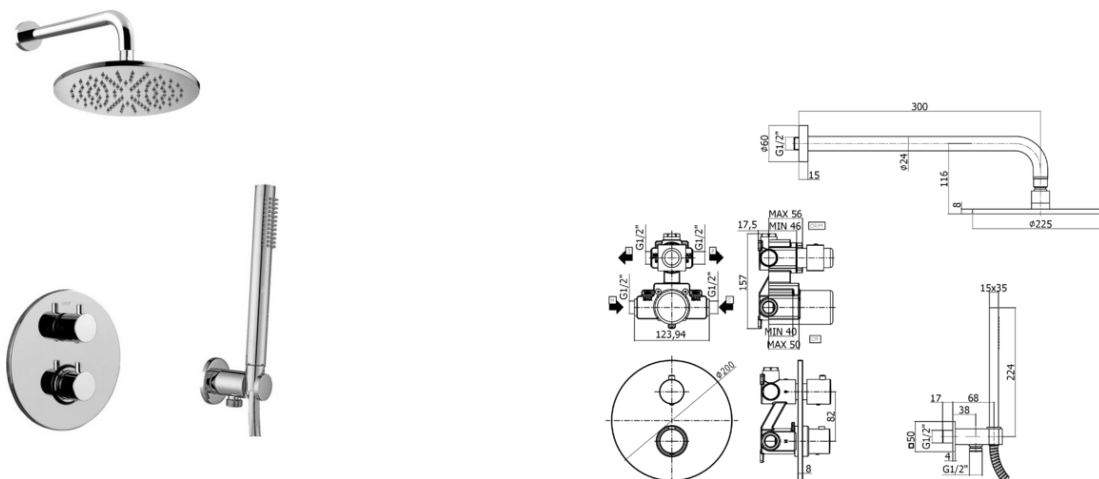

## DESCRIZIONE | DESCRIPTION

- Soluzione doccia completa di:
- braccio doccia ZSOF035CR
- soffione ZSOF074CR - Ø225mm
- set doccetta ZDUP094CR

- Shower set solution complete with:
- shower arm ZSOF035CR
- shower head ZSOF074CR - Ø225mm
- shower kit ZDUP094CR