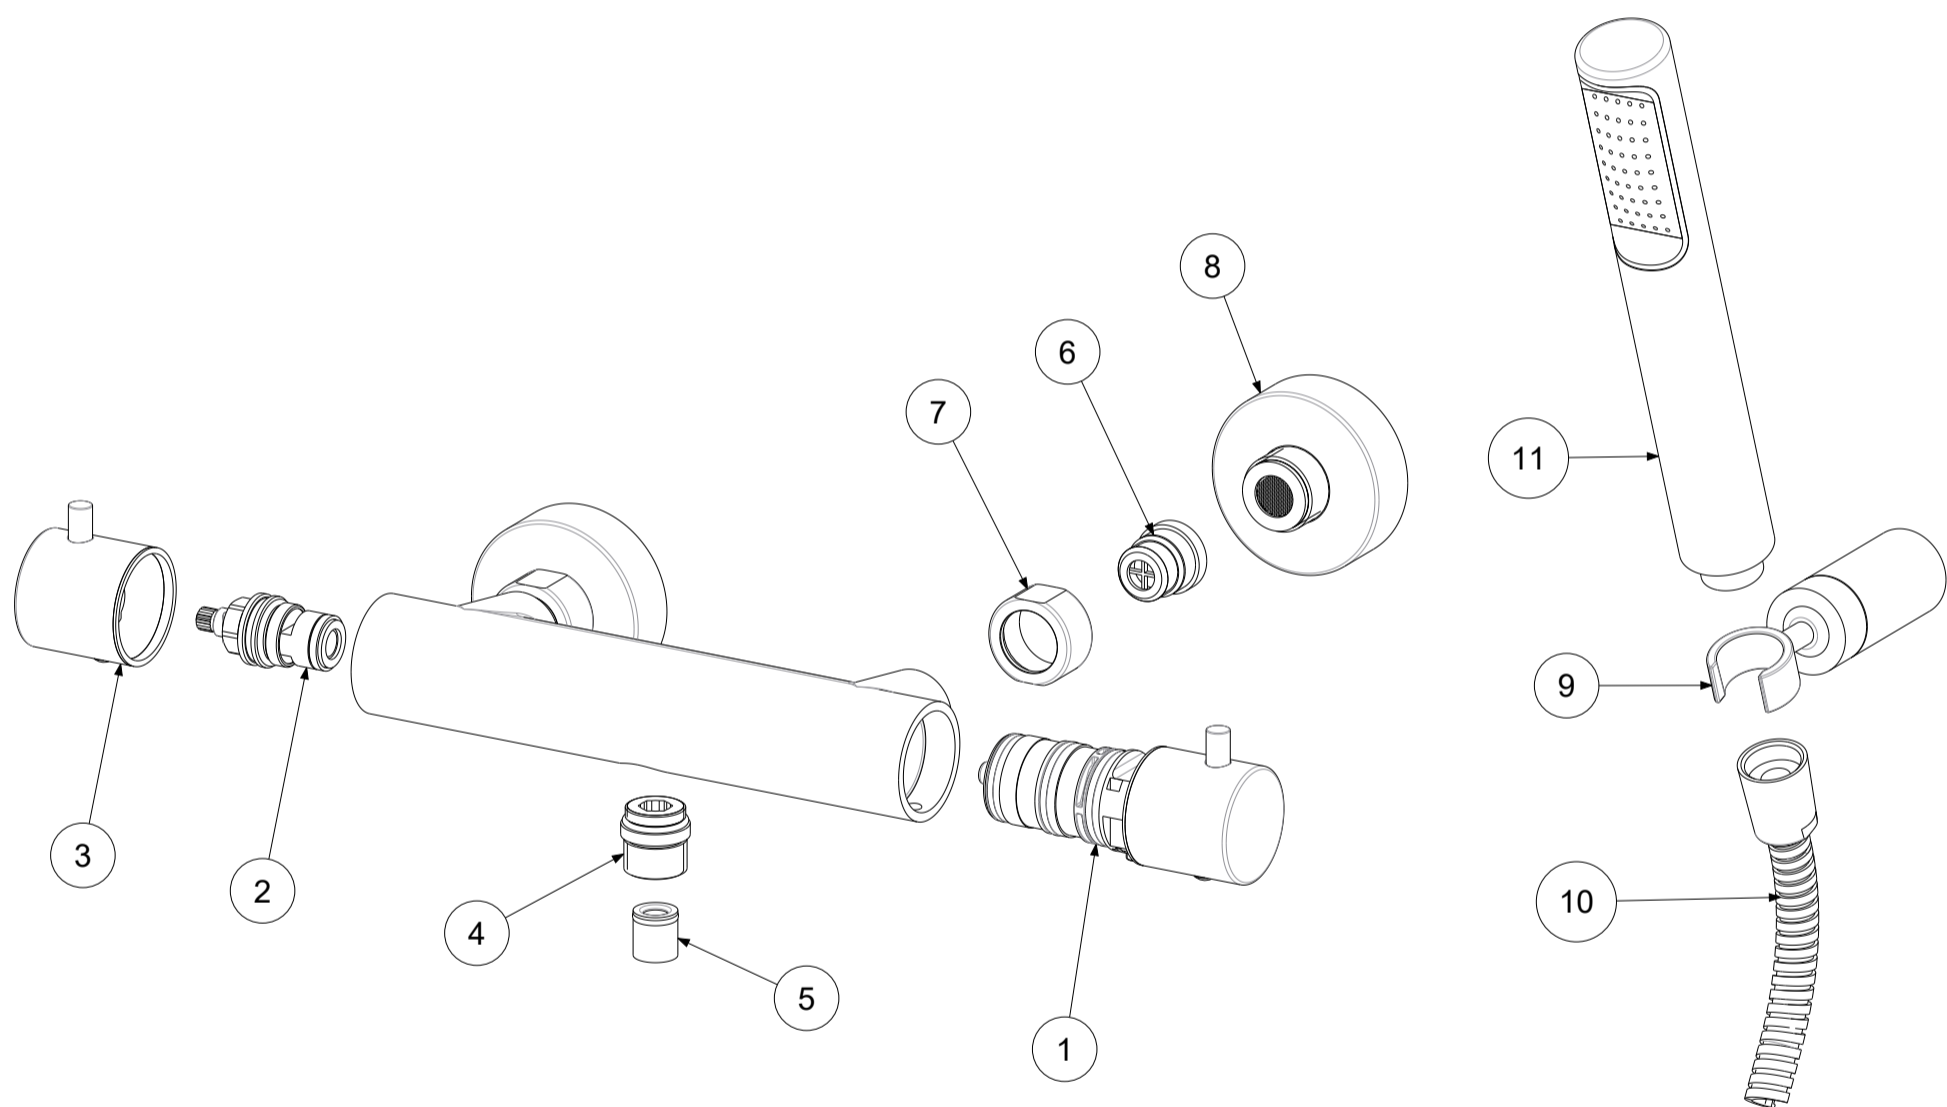

P Item	CODICE Code	DESCRIZIONE Designation
1	ZVIT087..	Cartuccia termostatica
2	ZVIT001	Vitone dischi ceramici 90° dx
3	ZMAN125..	Maniglia per vitone ceramico
4	ZRAC022..	Raccordo 1/2" con OR
5	ZACC146	Valvolina antiritorno D.15 mod. normale Lungo
6	ZSED029..	Sede per miscelatori termostatici con valvolina e anello
7	ZCAL023..	Calotta per miscelatori a parete
8	ZECC043..	Eccentrico con rosone per gruppi esterni
9	ZSUP020..	Supporto esterno snodato in metallo
10	ZFLO001..	Flessibile 1500mm doppia aggraffatura e calotta conica
11	ZDOC032..	Doccia birillo

	APPROVATO: Approved:		<b>A3</b>	SCALA Scale	0,400	MATERIALE Material	VARI
	DISEGNATO: Design:	Bertoli	07/01/2021	UNITA' Unit	mm	SERIE Range	LIQ
		DESCRIZIONE - Description:					
		Misc. termostatico doccia est. att.1/2 con duplex LIGHT TERMOSTATICO					
FOGLIO - Sheet:		Ricambi	CODICE - Part Number:		<b>LIQ168DCR</b>		