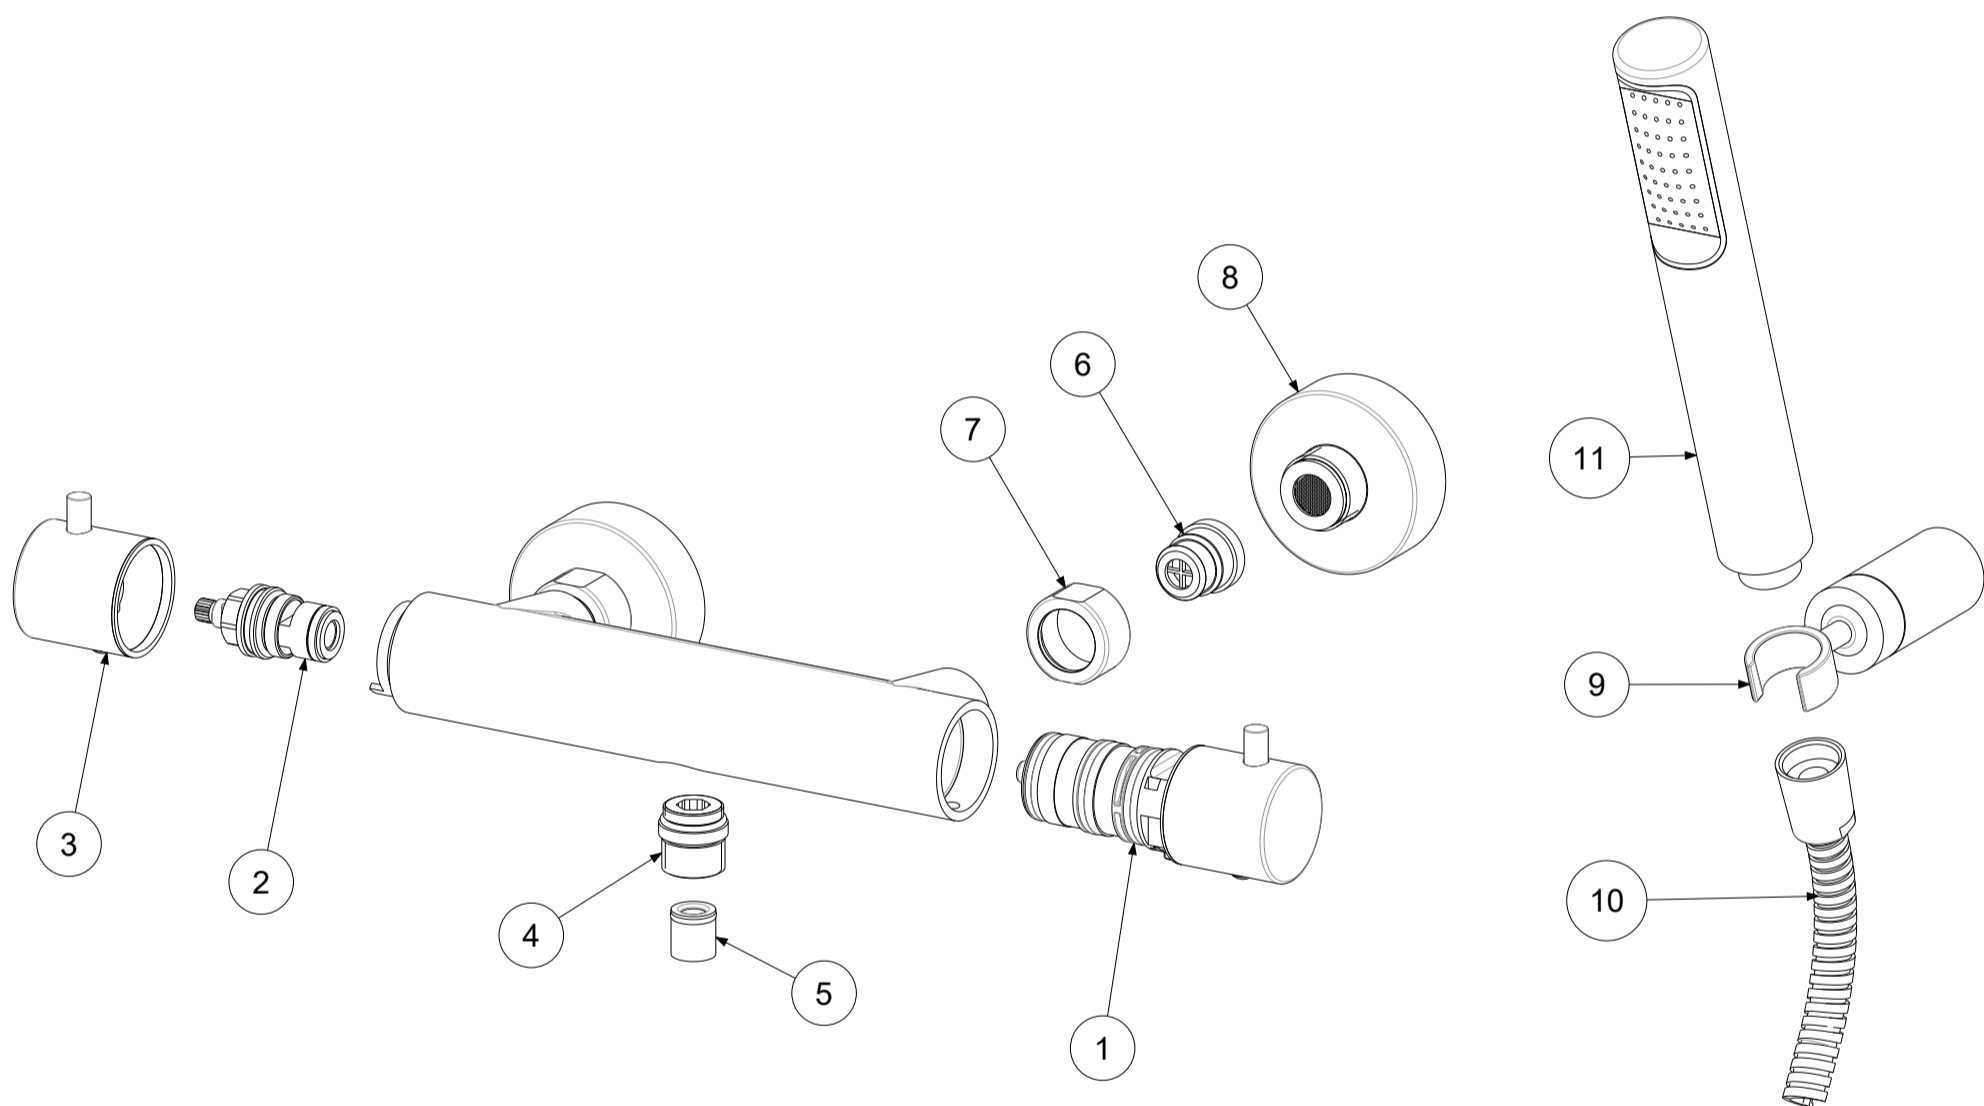

P Item	CODICE Code	DESCRIZIONE Designation
1	ZVIT087..	Cartuccia termostatica
2	ZVIT001	Vitone dischi ceramici 90° dx
3	ZMAN126..	Maniglia per vitone ceramico con limitatore di portata
4	ZRAC022..	Raccordo 1/2" con OR
5	ZACC146	Valvolina antiritorno D.15 mod. normale Lungo
6	ZSED029..	Sede per miscelatori termostatici con valvolina e anello
7	ZCAL023..	Calotta per miscelatori a parete
8	ZECC043..	Eccentrico con rosone per gruppi esterni
9	ZSUP020..	Supporto esterno snodato in metallo
10	ZFLO001..	Flessibile 1500mm doppia aggraffatura e calotta conica
11	ZDOC032..	Doccia birillo

	APPROVATO: Approved:			A3	SCALA Scale	0,400	MATERIALE Material	VARI
	DISEGNATO: Design:	Bertoli	07/01/2021		UNITA' Unit	mm	SERIE Range	LIQ
			DESCRIZIONE - Description: M.termostatico doccia est. att. 1/2 Eco stop con duplex LIGHT TERMOSTATICO					
FOGLIO - Sheet:			Ricambi	CODICE - Part Number:		LIQ168EDCR		