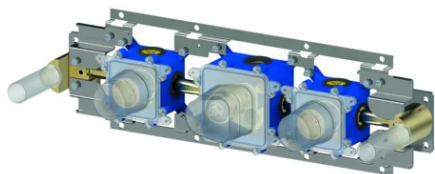

## DESCRIZIONE | DESCRIPTION

• Set incasso per miscelatore termostatico doccia/vasca (2 funzioni) completo **MDBOX 001**

di:

- corpo incasso
- box
- raccordo per set doccia
- raccordo per bocca

• Concealed set for thermostatic shower/bath mixer (2 functions) complete

with:

- concealed body
- box
- connection for shower set
- connection for spout