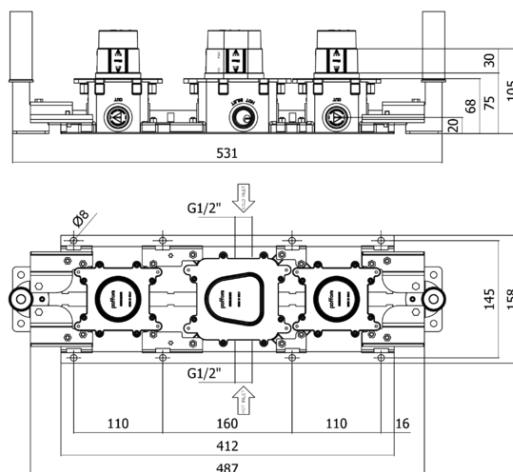

## DESCRIZIONE | DESCRIPTION

• Set incasso per miscelatore termostatico doccia/vasca (2 funzioni) completo **MDBOX 001**

di:

- corpo incasso
- box
- raccordo per set doccia
- raccordo per bocca

• Concealed set for thermostatic shower/bath mixer (2 functions) complete

with:

- concealed body
- box
- connection for shower set
- connection for spout