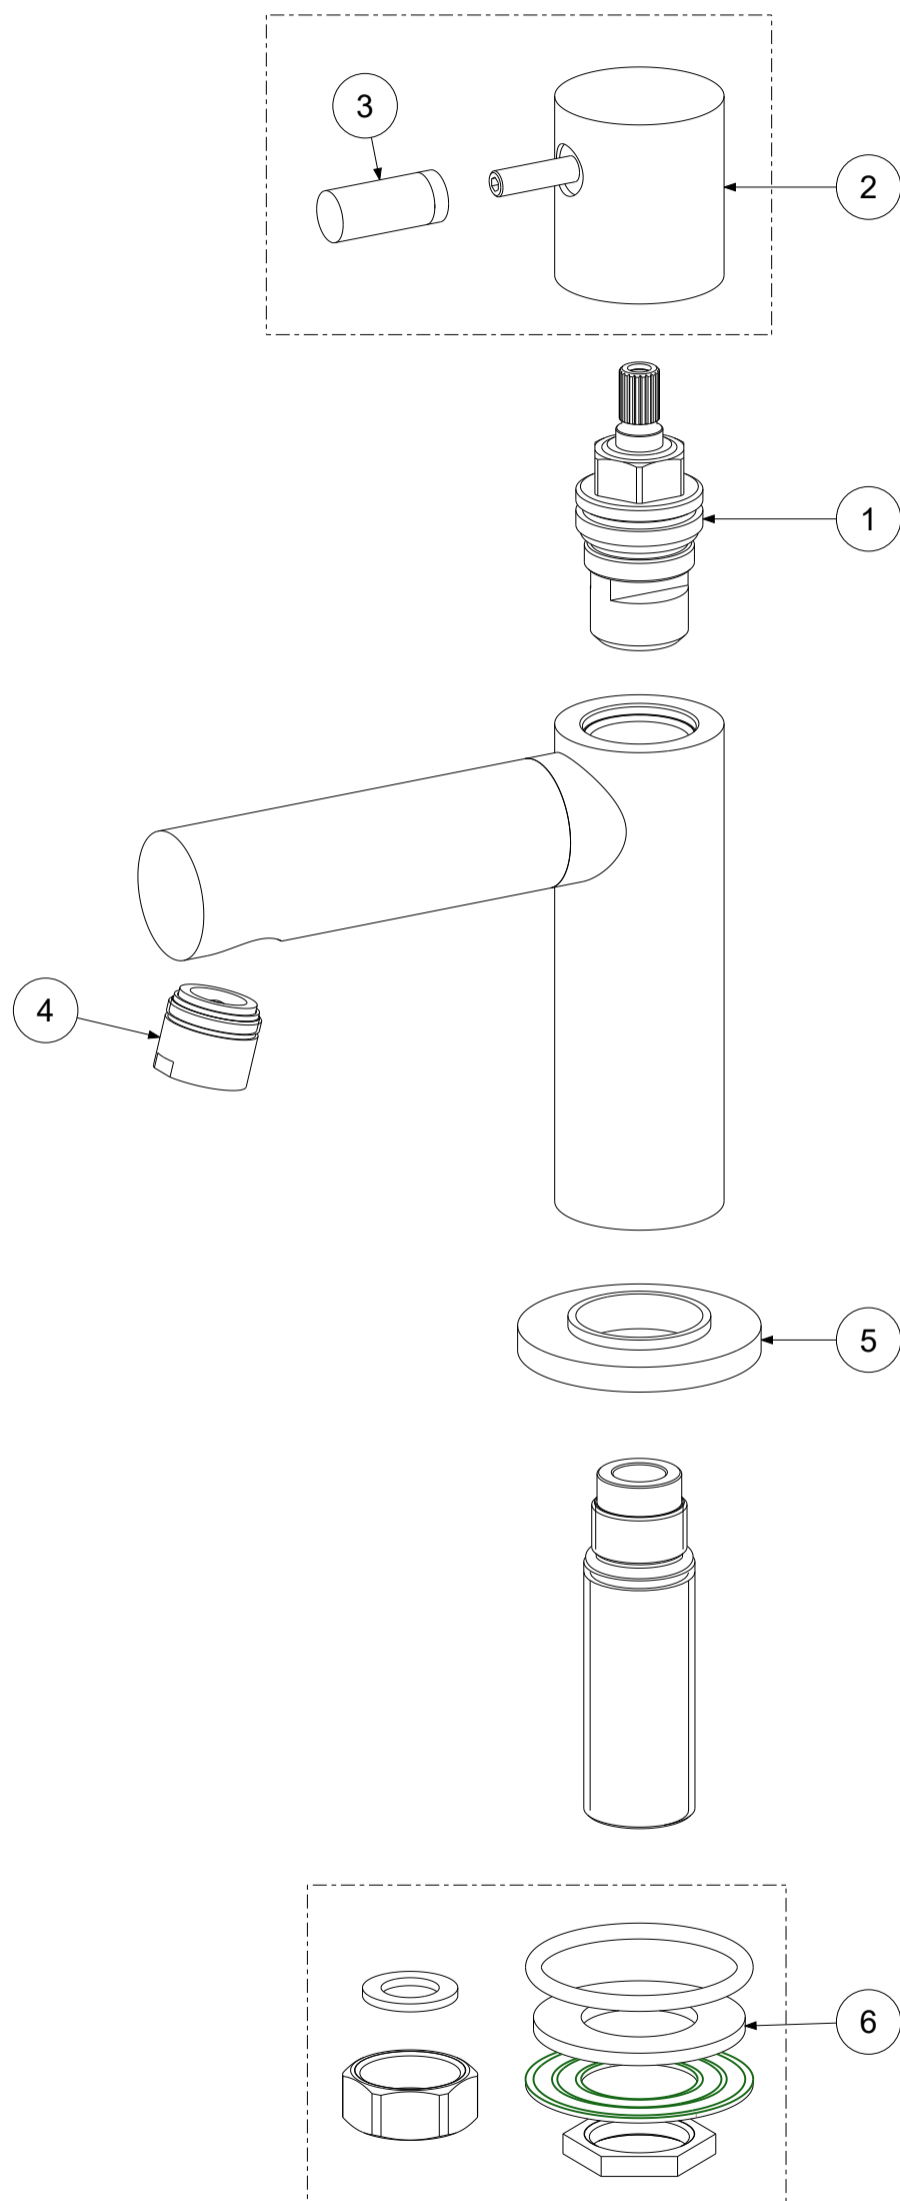

P Item	CODICE Code	DESCRIZIONE Designation
1	ZVIT051	Vitone dischi ceramici 90° dx
2	ZLEV083..	Maniglia completa
3	ZLEV075..	Perno per leva con indicatori rosso,blu,cromo
4	ZAER020..	Aeratore completo Ø18mm
5	ZBAS036..	Basetta
6	ZFIS104	Fissaggio completo

APPROVATO:  
Approved:

DISEGNATO:  
Design:

Gaboardi

14/06/2019

**A3**

SCALA  
Scale

0,700

MATERIALE  
Material

VARI

UNITA'  
Unit

mm

SERIE  
Range

MICRO

DESCRIZIONE - Description:

Rubinetto lavabo cigno 1/2'  
Basin tap 1/2'

FOGLIO - Sheet:

Ricambi

CODICE - Part Number:

**MI090CR**