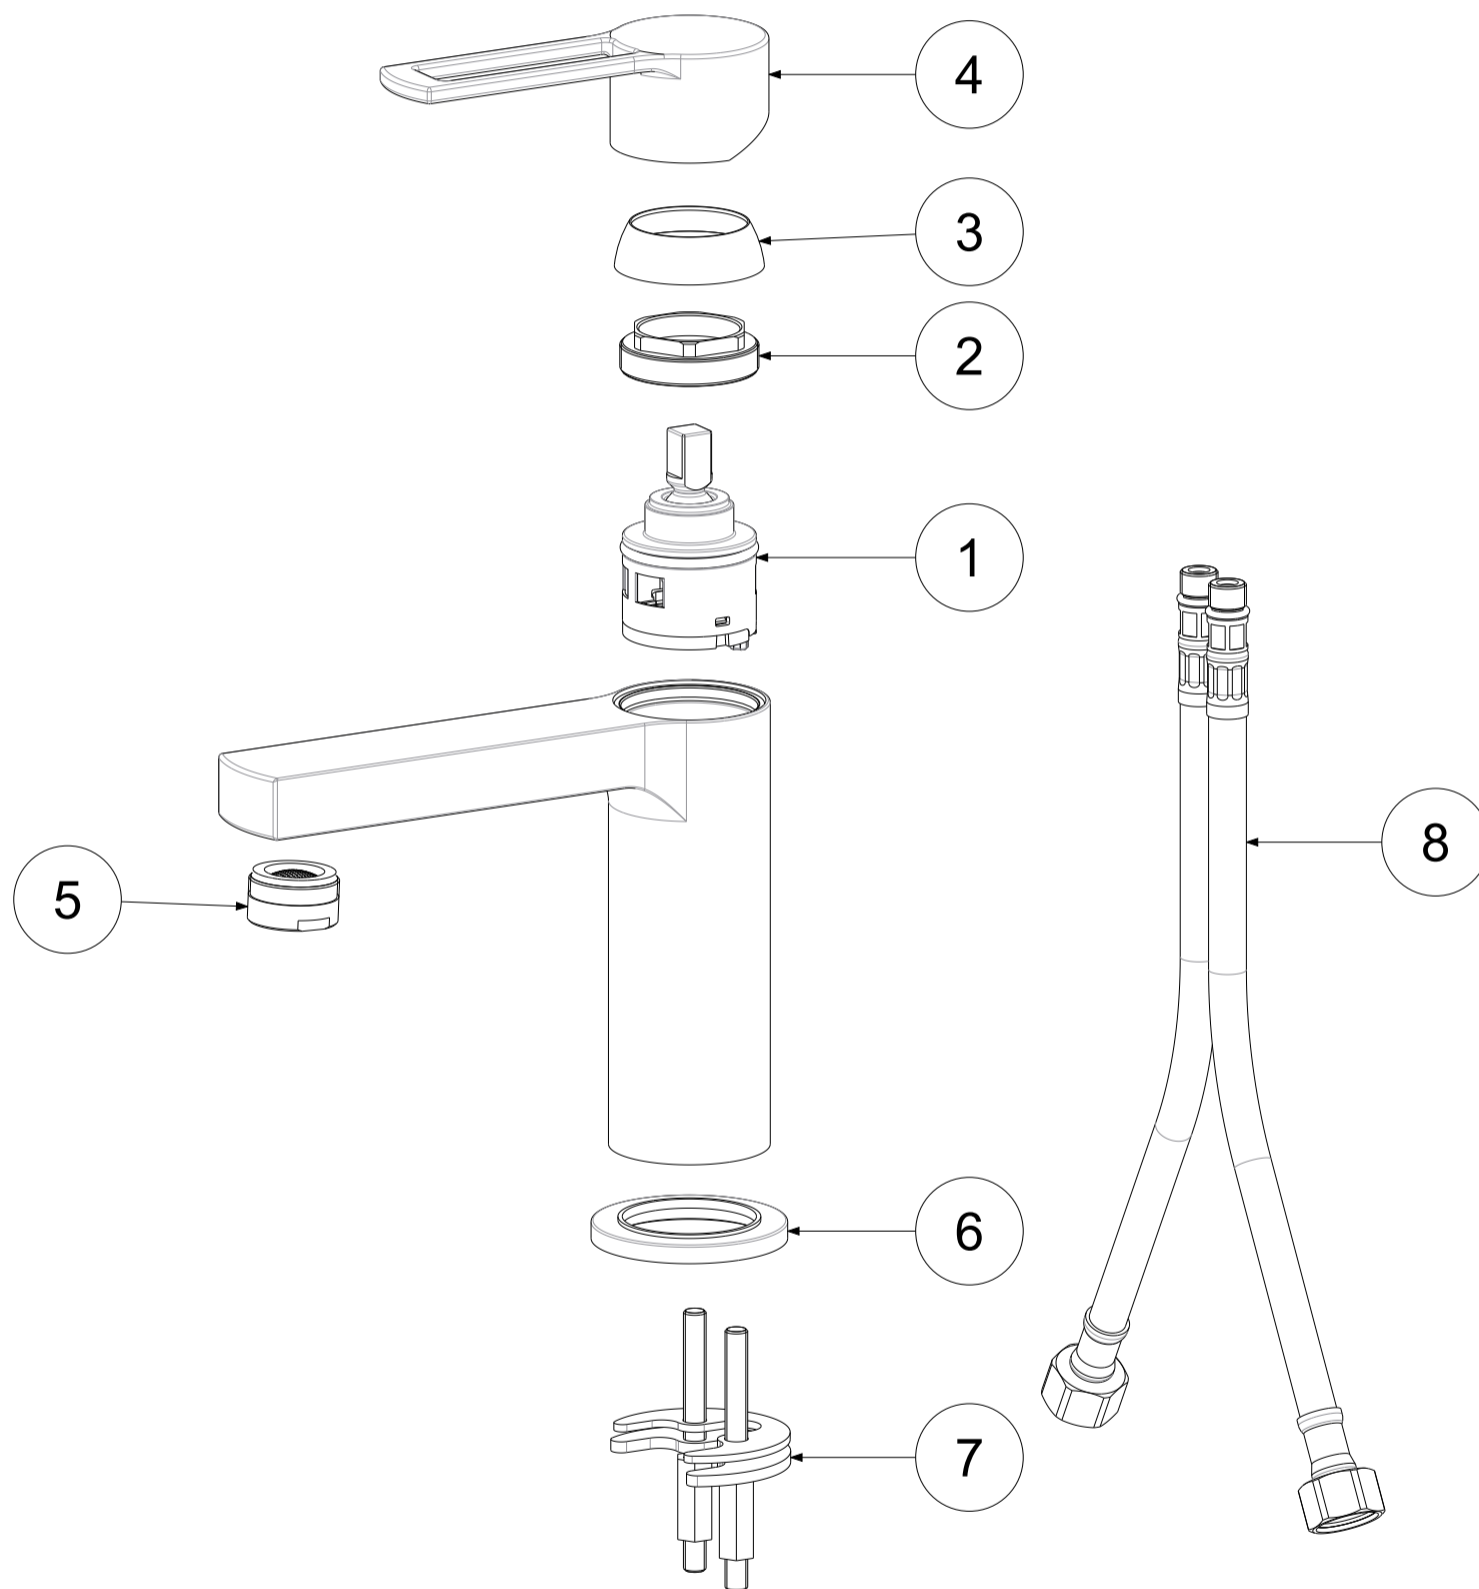

P Item	CODICE Code	DESCRIZIONE Designation
1	ZA91270	Cartuccia completa Ø35mm Aperta Energy Saving
2	ZGHI010	Ghiera ferma cartuccia 37 x 1
3	ZCAP034..	Cappuccio sottoleva metallo 37x1
4	ZLEV136..	Leva completa Ringo
5	ZAER059..	Aeratore completo Ø24
6	ZBAS038..	Basetta con o-ring
7	ZFIS043	Set fissaggio
8	ZFLX001..	Set flex inox 3/8" cm.35 c/guar.

APPROVATO:  
Approved:

DISEGNATO:  
Design:

Gaboardi

21/10/2021

**A3**

SCALA  
Scale

0,500

MATERIALE  
Material

VARI

UNITA'  
Unit

mm

SERIE  
Range

RINGO

DESCRIZIONE - Description:

Miscelatore lavabo T/C c/cart. Energy Saving c/aer. Berry  
Wash Basin mixer w/o waste

FOGLIO - Sheet:

Ricambi

CODICE - Part Number:

**RIN071CR-ES**