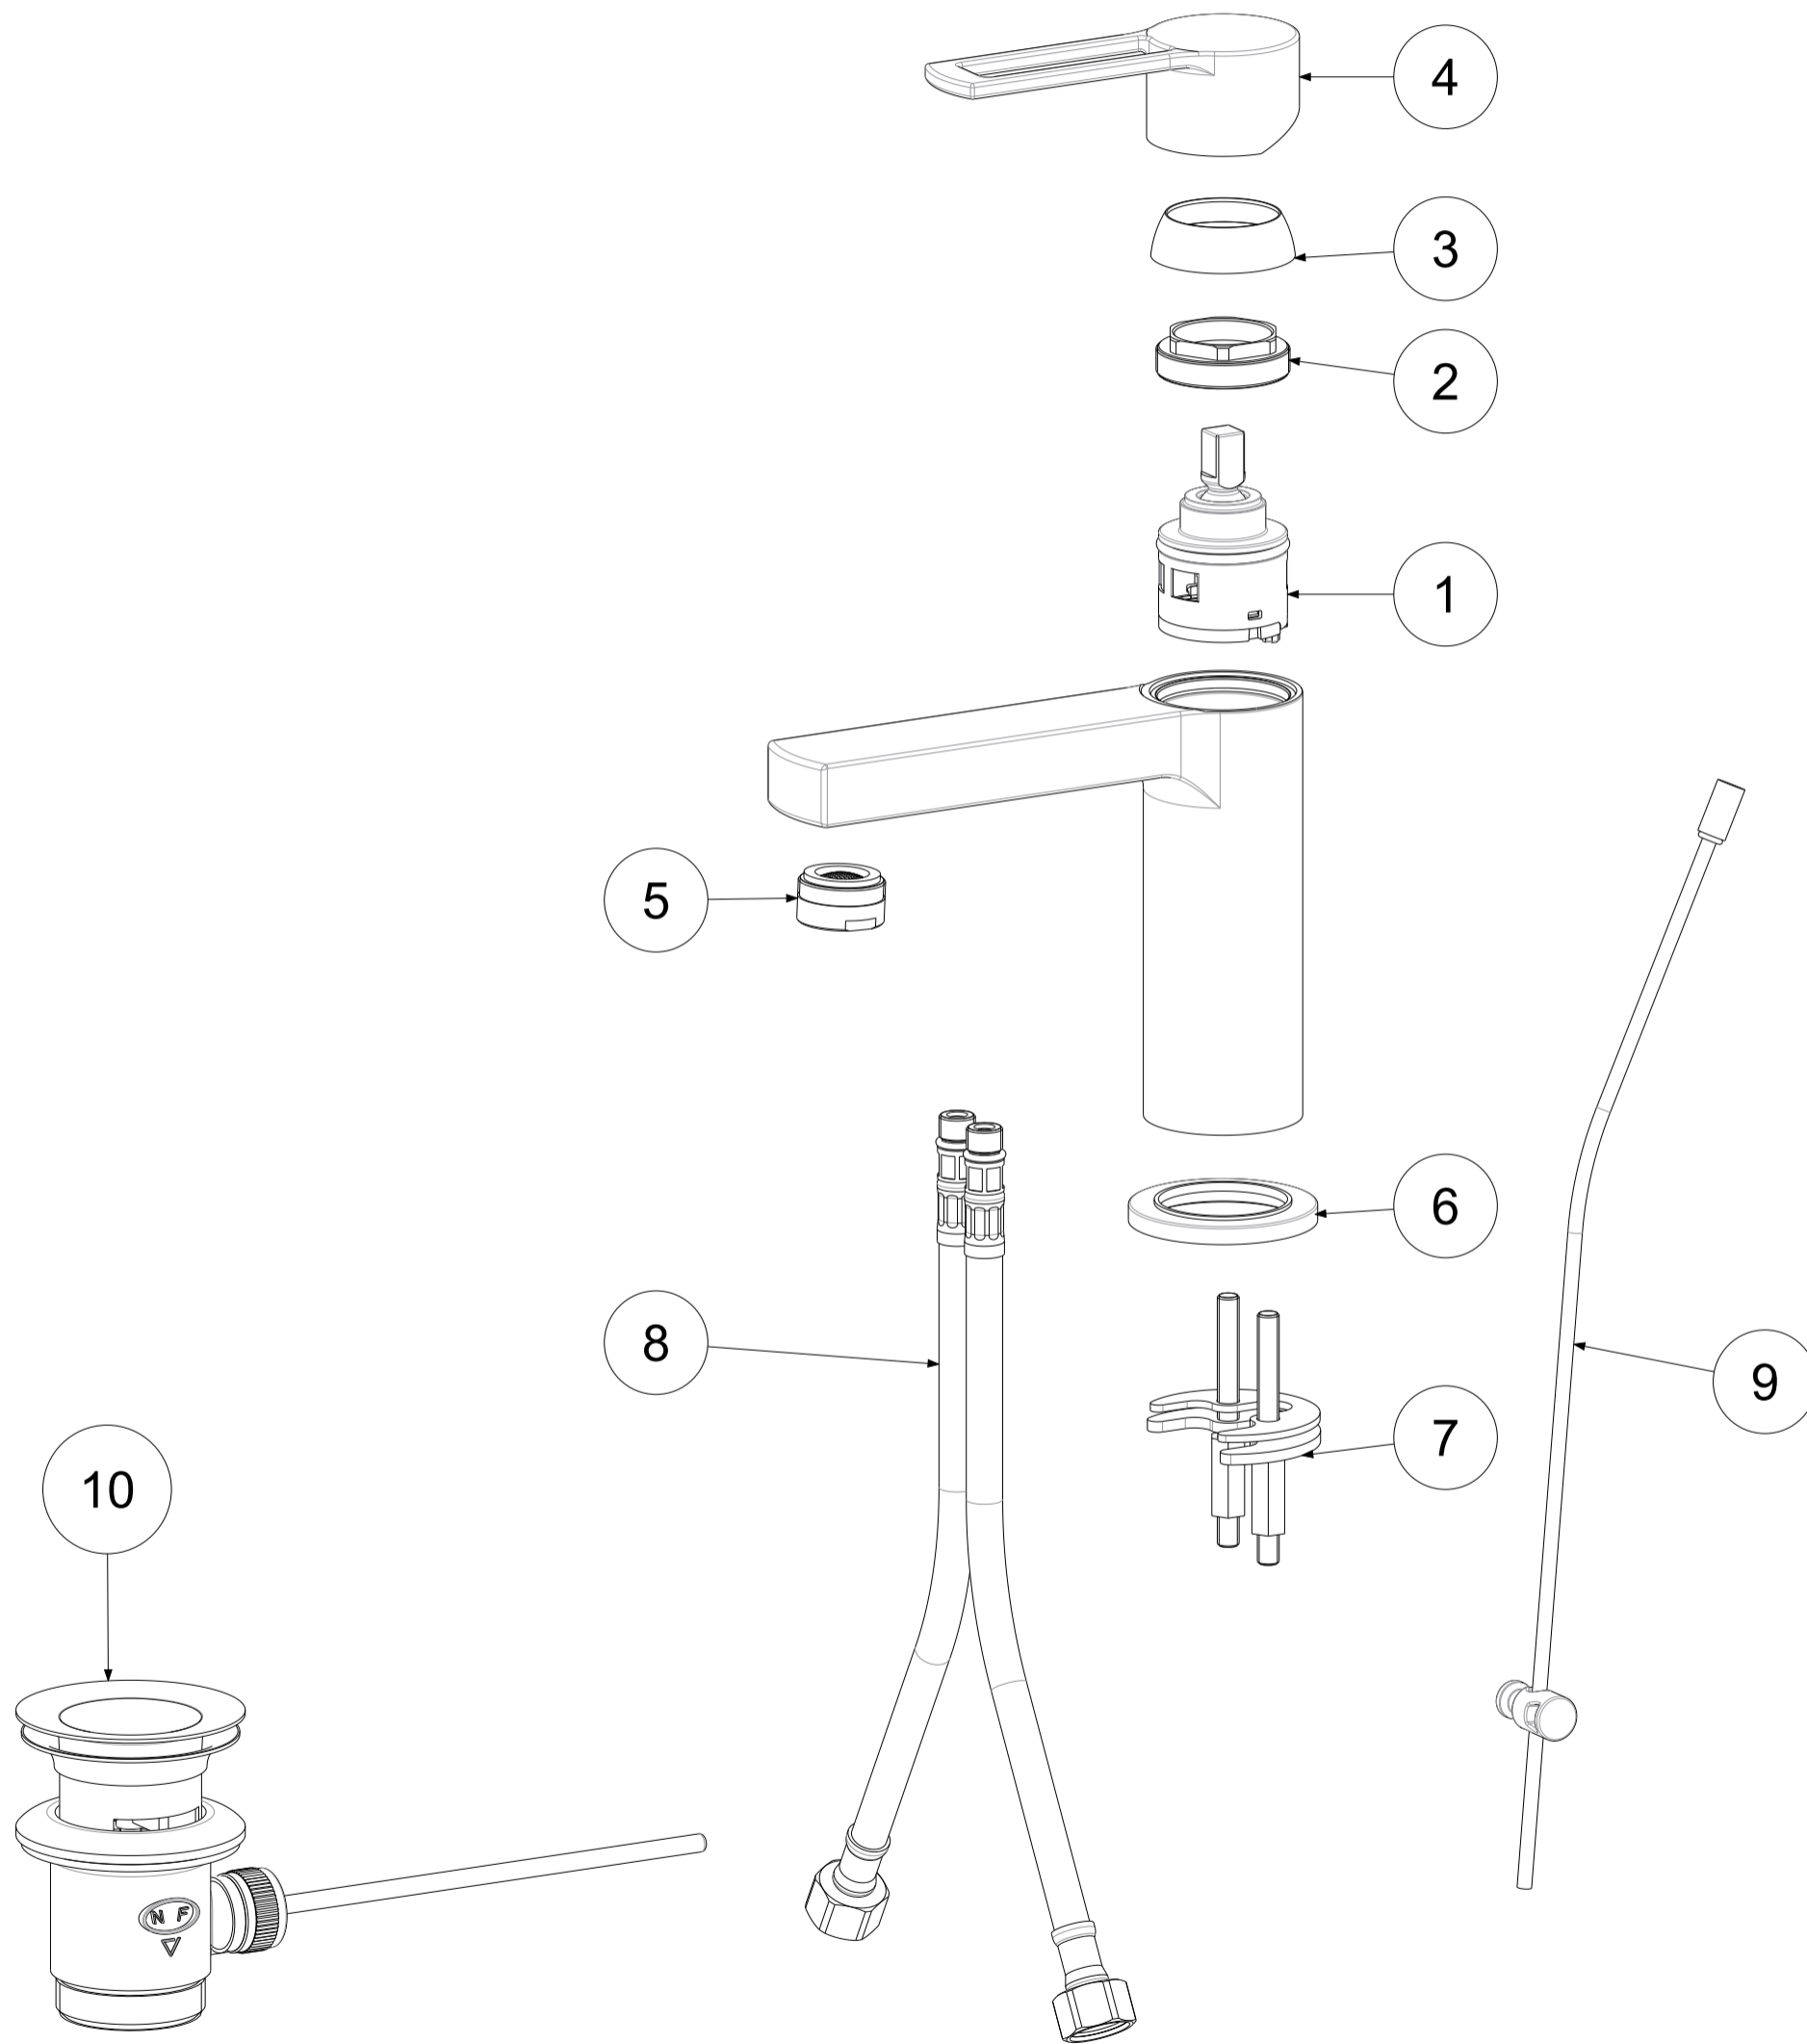

P Item	CODICE Code	DESCRIZIONE Designation
1	ZA91270	Cartuccia completa Ø35mm Aperta Energy Saving
2	ZGHI010	Ghiera ferma cartuccia 37 x 1
3	ZCAP034..	Cappuccio sottoleva metallo 37x1
4	ZLEV136..	Leva completa Ringo
5	ZAER059..	Aeratore completo Ø24
6	ZBAS038..	Basetta con o-ring
7	ZFIS043	Set fissaggio
8	ZFLX001..	Set flex inox 3/8" cm.35 c/guar.
9	ZAST046..	Asta pomolo snodino Ø4mm piegata
10	ZSCA002..	Scarico 1'1/4 modello NEW (ZM) c/tappo host.

	APPROVATO: Approved:		A3	SCALA Scale	0,500	MATERIALE Material	VARIOUS
	DESEGNATO: Design:	Bertoli	14/03/2019	UNITA' Unit	mm	SERIE Range	RINGO
		DESCRIZIONE - Description: Mis. lavabo S/A 1'1/4 c/cart. Energy Saving c/aer. Berry RINGO Wash Basin mixer with 1 1/4 PUW Energy Saving					
FOGLIO - Sheet:		Ricambi	CODICE - Part Number:		RIN075CR-ES		