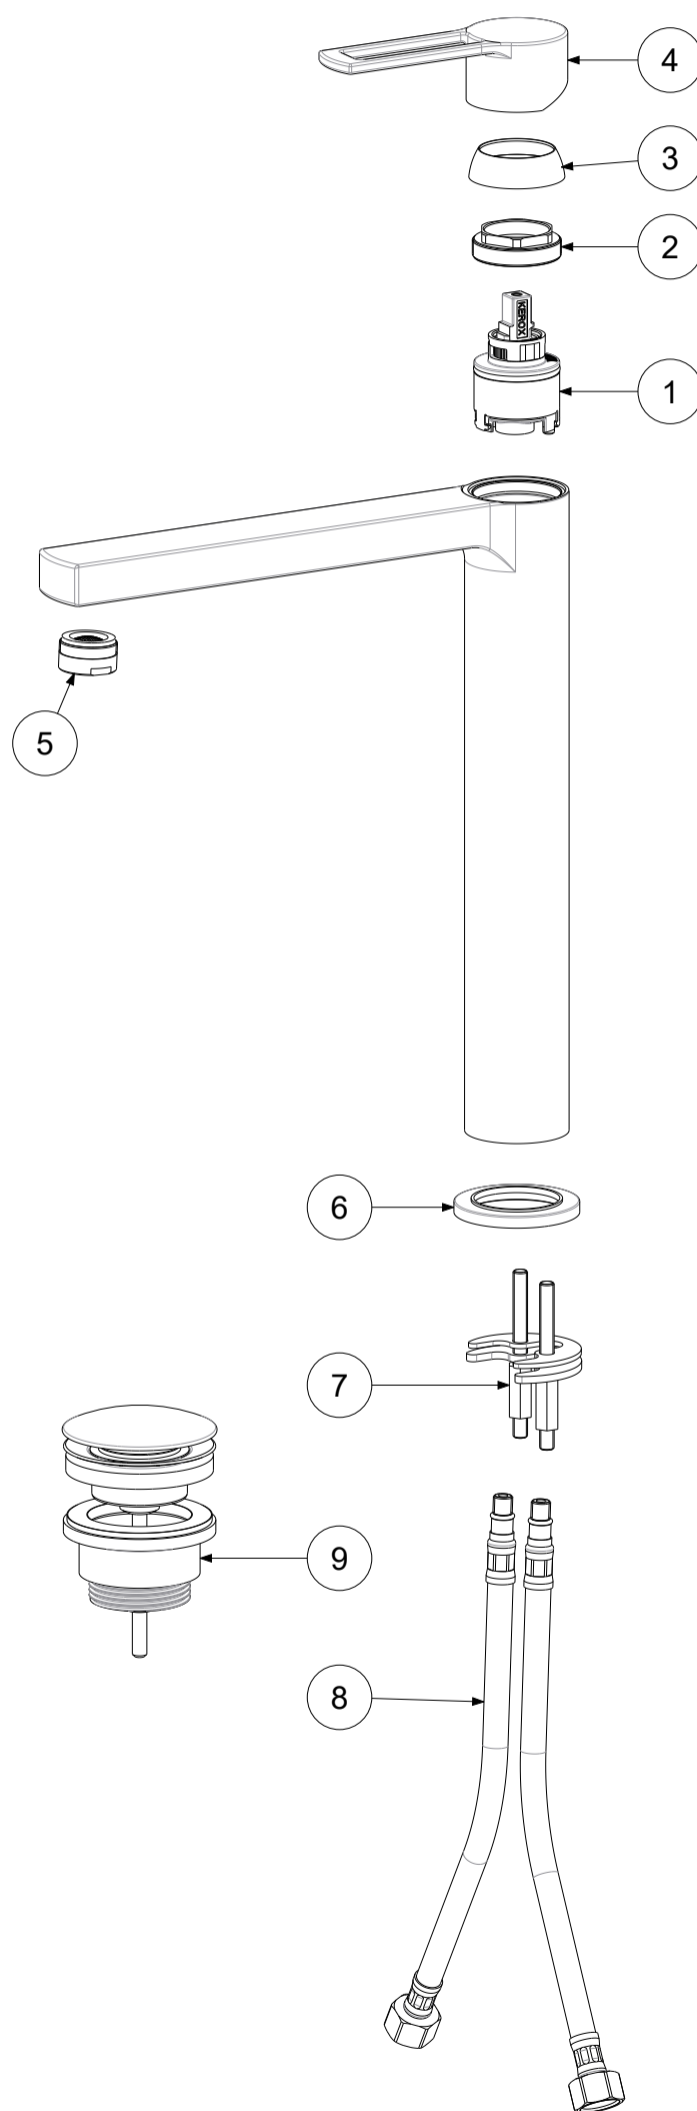

P Item	CODICE Code	DESCRIZIONE Designation
1	ZA91191	Cartuccia completa Ø35mm APERTA
2	ZGHI010	Ghiera ferma cartuccia 37 x 1
3	ZCAP034..	Cappuccio sottoleva metallo 37x1
4	ZLEV136..	Leva completa Ringo
5	ZAER002..	Aeratore 24x1
6	ZBAS038..	Basetta con o-ring
7	ZFIS043	Set fissaggio
8	ZFLX069..	Flex inox
9	ZSCA050..	Scarico Clic-Clac 1"1/4G completo

	APPROVATO: Approved:			<b>A3</b>	SCALA Scale	0,320	MATERIALE Material	VARIOUS
	DESEGNATO: Design:	Bertoli	25/11/2020		UNITA' Unit	mm	SERIE Range	RINGO
	DESCRIZIONE - Description:							
	Miscelatore lavabo T/C con scarico Clic-Clac 1"1/4 Prolungato RINGO Tall wash basin mixer with long spout and 1" 1/4 Clic-Clac press top waste							
FOGLIO - Sheet:		Ricambi		CODICE - Part Number:		<b>RIN081KCR</b>		