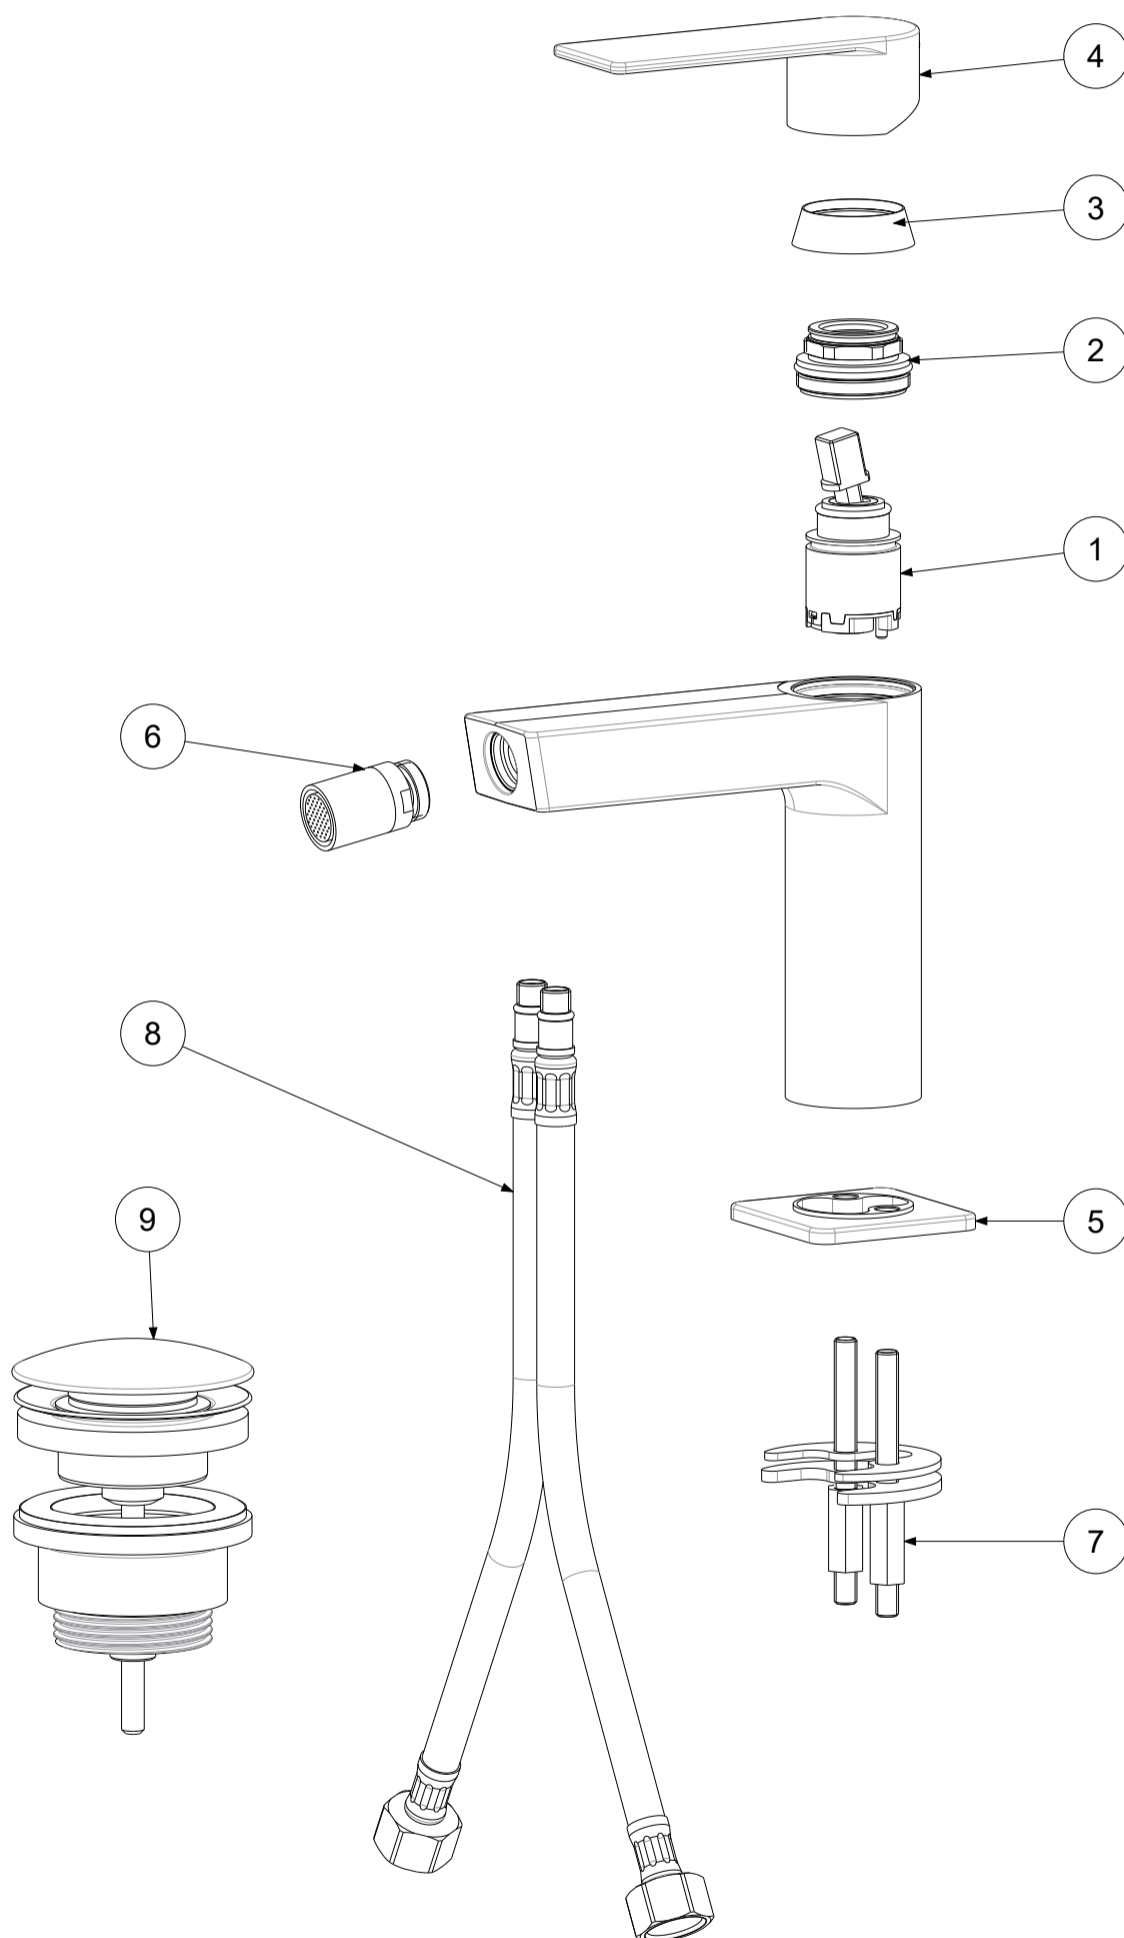

P Item	CODICE Code	DESCRIZIONE Designation
1	ZA91400	Cartuccia miscelatore D.25 NUOVA APERTA
2	ZGHI030..	Ghiera fermacartuccia (NUOVA) M30x1
3	ZCAP062..	Cappuccio sottoleva in metallo
4	ZLEV180..	Leva completa Tango
5	ZBAS109..	Basetta
6	ZAER077..	Snodo con aeratore Ø18
7	ZFIS043	Set fissaggio
8	ZFLX102....	Set 2 flex inox SOFT PEX F3/8 cm.45
9	ZSCA050..	Scarico Clic-Clac 1"1/4G completo

APPROVATO:
Approved:

DISEGNATO:
Design:

A3

09/09/2020

SCALA
Scale

UNITA'
Unit

0,500

mm

MATERIALE
Material

SERIE
Range

VARI

TANGO

DESCRIZIONE - Description:

Miscelatore bidet scarico Click-Clack(ZSCA050)
Bidet mixer with Clic-Clac 1"1/4G

FOGLIO - Sheet:

Ricambio

CODICE - Part Number:

TA131KCR