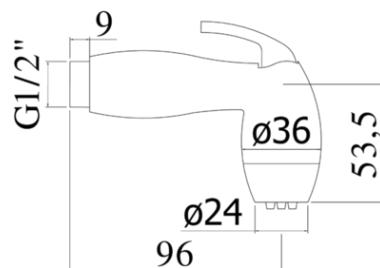

kit bidet - bidet kit

DESCRIZIONE | DESCRIPTION

- Kit idroscopino completo di:
- supporto fisso bianco in ABS
- flessibile PVC bianco 1/2"x1/2"/L. 1200 mm

- WC set complete with:
- white ABS fixed bracket
- 1/2"Gx1/2"G/L. 1200mm white PVC hose

ARTICOLO | ARTICLE

ZACC 257

- con doccia per idroscopino bianca in ABS
- with white ABS hand-shower for WC set

DOCUMENTI TECNICI | TECHNICAL DOCUMENTS

FINITURE | FINISHES

ZACC 257

CL - Colore | Colour