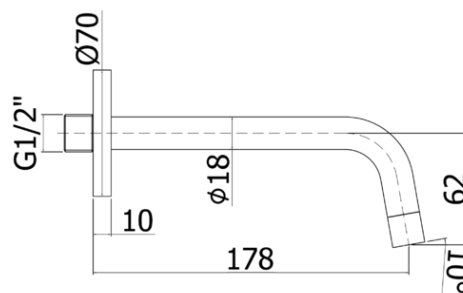

## DESCRIZIONE | DESCRIPTION

- Bocca a muro per lavabo completa di:
- aeratore M16x1
- piastra in metallo Ø70mm
- attacco 1/2\"G

- Wall spout for basin mixer complete with:
- aerator M16x1
- metal wall plate Ø70mm
- 1/2\"G connection

### ZBOC 045

- Ø18 con lunghezza l. 178mm
- Ø18 with length l. 178mm