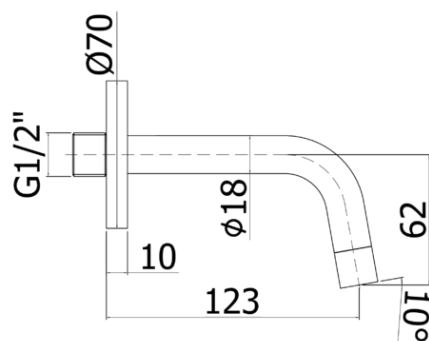

## DESCRIZIONE | DESCRIPTION

- Bocca a muro per lavabo completa di:
- aeratore M16x1
- piastra in metallo Ø70mm
- attacco 1/2"G

- Wall spout for basin mixer complete with:
- aerator M16x1
- metal wall plate Ø70mm
- 1/2"G connection

### ZBOC 103

- Ø18 con lunghezza l. 123mm
- Ø18 with length l. 123mm