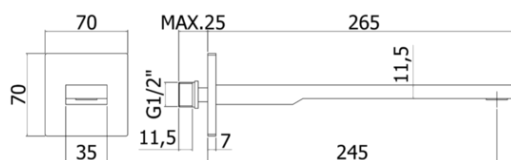

accessori - fittings

DESCRIZIONE | DESCRIPTION

- Bocca a muro completa di:
- aeratore M24x1 Slim air
- piastra in metallo 70x70mm
- attacco 1/2"G

- Wall spout complete with:
- aerator M24x1 Slim air
- metal wall plate 70x70mm
- 1/2"G connection

FINITURE | FINISHES

ZBOC 122

- CR - Cromo | Chrome
- BO - Bianco opaco | Matt white
- NO - Nero opaco | Matt black
- ST - Steel looking | Steel looking finish

ARTICOLO | ARTICLE

ZBOC 122

- lunghezza l. 245mm - larghezza 35mm
- length l. 245mm - width 35mm