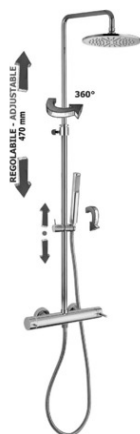

colonne doccia - shower columns

DESCRIZIONE | DESCRIPTION

- Colonna doccia regolabile NEW MINI MASTER completa di:
- deviatore
- supporto scorrevole tondo ECO
- doccia BIRILLO in ABS
- soffione MASTER tondo Ø225mm metallo
- flessibile in metallo 1500mm

- NEW MINI MASTER adjustable shower column complete with:
- diverter
- round sliding bracket ECO
- Birillo ABS hand-shower
- MASTER Ø225mm "Round" metal shower head
- metal flexible hose 1500mm

ARTICOLO | ARTICLE

ZCOL 599

- con miscelatore SK169CR (con deviatore)
- with mixer SK169CR (with diverter)

RAPPORTO PROVA PORTATA | FLOW RATE REPORT

	Uscita outlet	Pressione / Pressure (bar)									
		0,5	1	1,5	2	2,5	3	3,5	4	4,5	5
Portata / Flow rate (l / min)	doccia - hand shower	4.93	7.27	9.1	10.55	11.91	13.07	14.18	15.21	16.26	17.27
	soffione - shower head	5.08	7.56	9.17	10.35	10.84	10.76	11.04	11.27	11.63	11.72