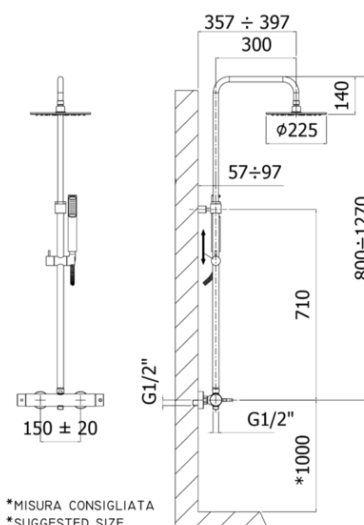

colonne doccia - shower columns

DESCRIZIONE | DESCRIPTION

- Colonna doccia regolabile NEW MINI MASTER completa di:
- deviatore
- supporto scorrevole tondo ECO
- doccia BIRILLO in ABS
- soffione MASTER tondo Ø225mm metallo
- flessibile in metallo 1500mm

- NEW MINI MASTER adjustable shower column complete with:
- diverter
- round sliding bracket ECO
- Birillo ABS hand-shower
- MASTER Ø225mm "Round" metal shower head
- metal flexible hose 1500mm

ARTICOLO | ARTICLE

ZCOL 599

- con miscelatore SK169CR (con deviatore)
- with mixer SK169CR (with diverter)

RAPPORTO PROVA PORTATA | FLOW RATE REPORT

	Uscita outlet	Pressione / Pressure (bar)									
		0,5	1	1,5	2	2,5	3	3,5	4	4,5	5
Portata / Flow rate (l / min)	doccia - hand shower	4.93	7.27	9.1	10.55	11.91	13.07	14.18	15.21	16.26	17.27
	soffione - shower head	5.08	7.56	9.17	10.35	10.84	10.76	11.04	11.27	11.63	11.72