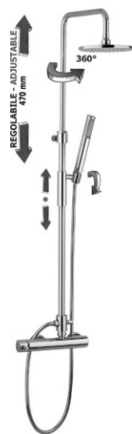

colonne doccia - shower columns

DESCRIZIONE | DESCRIPTION

- Colonna doccia regolabile MASTER PLUS completa di:
- deviatore
- supporto scorrevole tondo
- soffione MASTER "Tondo" Ø225mm in metallo
- miscelatore SK168RCR

- MASTER PLUS adjustable shower column complete with:
- diverter
- round sliding bracket
- MASTER Ø225mm "Round" metal shower head
- mixer SK168RCR

ARTICOLO | ARTICLE

ZCOL 601

- con doccia BIRILLO in ABS
- flessibile in metallo 1500mm
- with BIRILLO ABS hand-shower
- metal flexible hose 1500mm

ZCOL 621

- con doccia MASTER in metallo
- flessibile PVC argento 1500mm
- with MASTER metal hand-shower
- PVC silver flexible hose 1500mm

RAPPORTO PROVA PORTATA | FLOW RATE REPORT

	Uscita outlet	Pressione / Pressure (bar)									
		0,5	1	1.5	2	2.5	3	3.5	4	4.5	5
Portata / Flow rate (l / min)	doccia - hand shower	4.64	6.79	8.57	9.85	11.22	12.56	13.82	14.9	15.77	16.67
	soffione - shower head	4.59	6.72	8.32	9.76	10.91	12.05	12.99	13.82	14.88	15.88