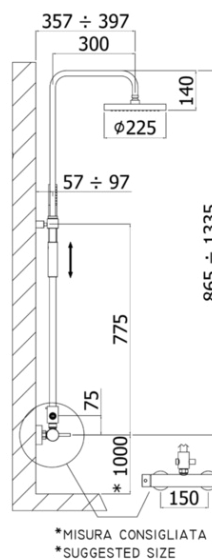

colonne doccia - shower columns

DESCRIZIONE | DESCRIPTION

- Colonna doccia regolabile MASTER PLUS completa di:
- deviatore
- supporto scorrevole tondo
- soffione MASTER "Tondo" Ø225mm in metallo
- miscelatore SK168RCR

- MASTER PLUS adjustable shower column complete with:
- diverter
- round sliding bracket
- MASTER Ø225mm "Round" metal shower head
- mixer SK168RCR

ARTICOLO | ARTICLE

ZCOL 601

- con doccia BIRILLO in ABS
- flessibile in metallo 1500mm
- with BIRILLO ABS hand-shower
- metal flexible hose 1500mm

ZCOL 621

- con doccia MASTER in metallo
- flessibile PVC argento 1500mm
- with MASTER metal hand-shower
- PVC silver flexible hose 1500mm

RAPPORTO PROVA PORTATA | FLOW RATE REPORT

	Uscita outlet	Pressione / Pressure (bar)									
		0,5	1	1.5	2	2.5	3	3.5	4	4.5	5
Portata / Flow rate (l / min)	doccia - hand shower	4.64	6.79	8.57	9.85	11.22	12.56	13.82	14.9	15.77	16.67
	soffione - shower head	4.59	6.72	8.32	9.76	10.91	12.05	12.99	13.82	14.88	15.88