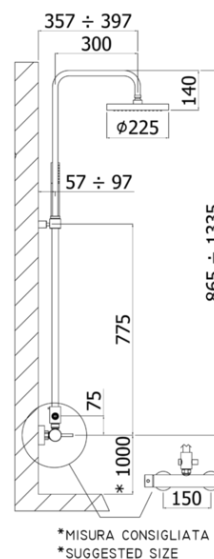

colonne doccia - shower columns

DESCRIZIONE | DESCRIPTION

- Colonna doccia regolabile EASY PLUS completa di:
- deviatore
- supporto fisso tondo
- doccia BIRILLO in ABS
- soffione MASTER "Tondo" Ø225mm in metallo
- flessibile in metallo 1500mm

- EASY PLUS adjustable shower column, with diverter, with:
- diverter
- ROUND fixed
- Birillo ABS hand-shower
- MASTER Ø225mm "Round" metal shower head
- metal flexible hose 1500mm

ARTICOLO | ARTICLE

ZCOL 603

- con miscelatore SK168RCR
- with mixer SK168RCR

ZCOL 613

- senza miscelatore
- without mixer

RAPPORTO PROVA PORTATA | FLOW RATE REPORT

	Uscita outlet	Pressione / Pressure (bar)									
		0,5	1	1.5	2	2.5	3	3.5	4	4.5	5
Portata / Flow rate (l / min)	doccia - hand shower	4.64	6.79	8.57	9.85	11.22	12.56	13.82	14.9	15.77	16.67
	soffione - shower head	4.59	6.72	8.32	9.76	10.91	12.05	12.99	13.82	14.88	15.88

DOCUMENTI TECNICI | TECHNICAL DOCUMENTS

DIAGRAMMA
PORTATA 1ISTRUZIONI
INSTALLAZIONEESPLOSO
RICAMBI
ZCOL 603ESPLOSO
RICAMBI
ZCOL 613