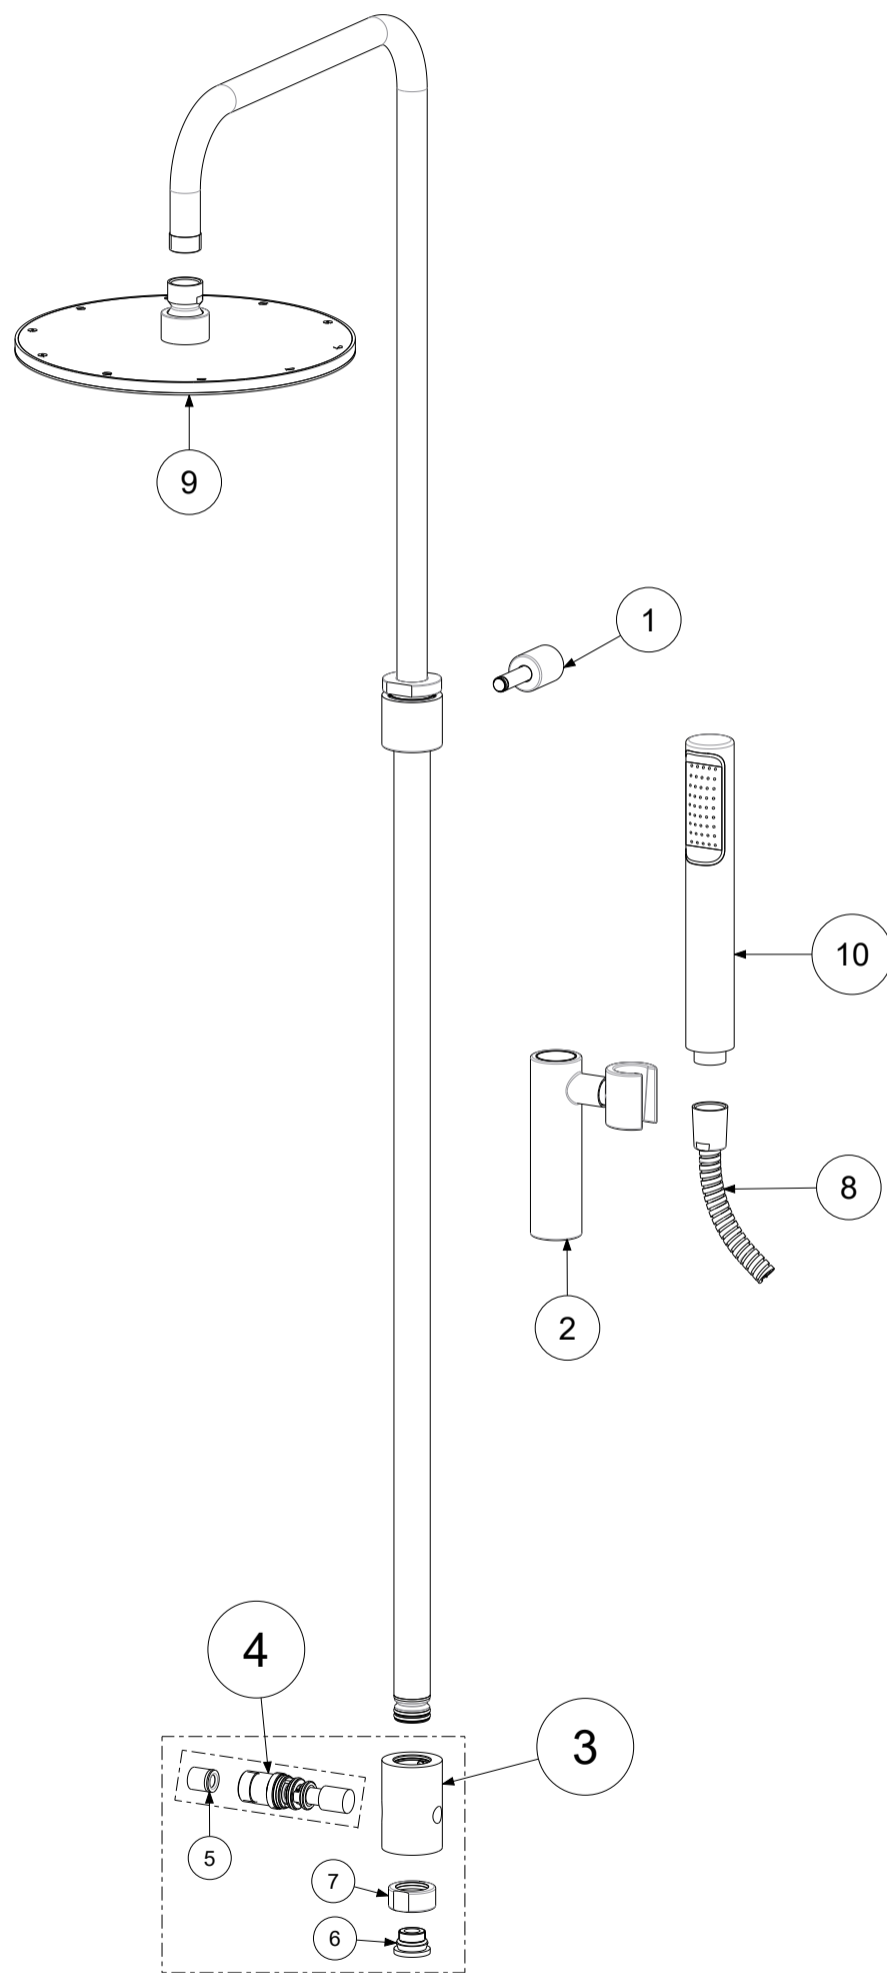

P Item	CODICE Code	DESCRIZIONE Designation
1	ZCOL855..	Supporto a muro TONDO con fissaggio
2	ZCOL843..	Supporto doccia scorrevole TONDO in metallo per colonne
3	ZCOL848..	Blocco tondo deviatore con valvolina
4	ZDEV088..V	Deviatore prolungato con valvolina
5	ZACC146	Valvolina antiritorno D.15 mod. normale Lungo
6	ZSED001..	Sede per miscelatori a parete
7	ZCAL007..	Calotta per miscelatori a parete
8	ZFLO001..	Flessibile 1500mm doppia aggraffatura e calotta conica
9	ZSOF074..	Soffione D225 Tondo in metallo MASTER con snodo
10	ZDOC032..	Doccia birillo

	APPROVATO: Approved:			A3	SCALA Scale	0,200	MATERIALE Material	VARI
	DISEGNATO: Design:	Giampani	03/02/2021		UNITA' Unit	mm	SERIE Range	COLONNE
			DESCRIZIONE - Description:					
					Colonna regolab.MASTER PLUS+c/dev+d.Birillo+sof.Master SENZA MIX Master plus adjustable shower column without mixer			
FOGLIO - Sheet:			Ricambi		CODICE - Part Number:		ZCOL611CR	
<small>La Rubinetteria PAFFONI si riserva a termini di legge la proprietà del presentedesegno con divieto di riproduzione o comunicazione a terzi senza autorizzazione - Rubinetteria Paffoni reserves the ownership of this drawing by law with the prohibition of reproducing it or communicating it to third parties without authorization</small>								