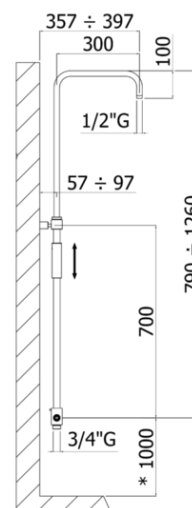

colonne doccia - shower columns

*MISURA CONSIGLIATA
*SUGGESTED SIZE

DESCRIZIONE | DESCRIPTION

- Colonna doccia regolabile MASTER PLUS completa di:
 - deviatore
 - supporto scorrevole tondo
 - flessibile in metallo 1500mm
- MASTER PLUS adjustable shower column complete with:
 - diverter
 - round sliding bracket
 - metal flexible hose 1500mm