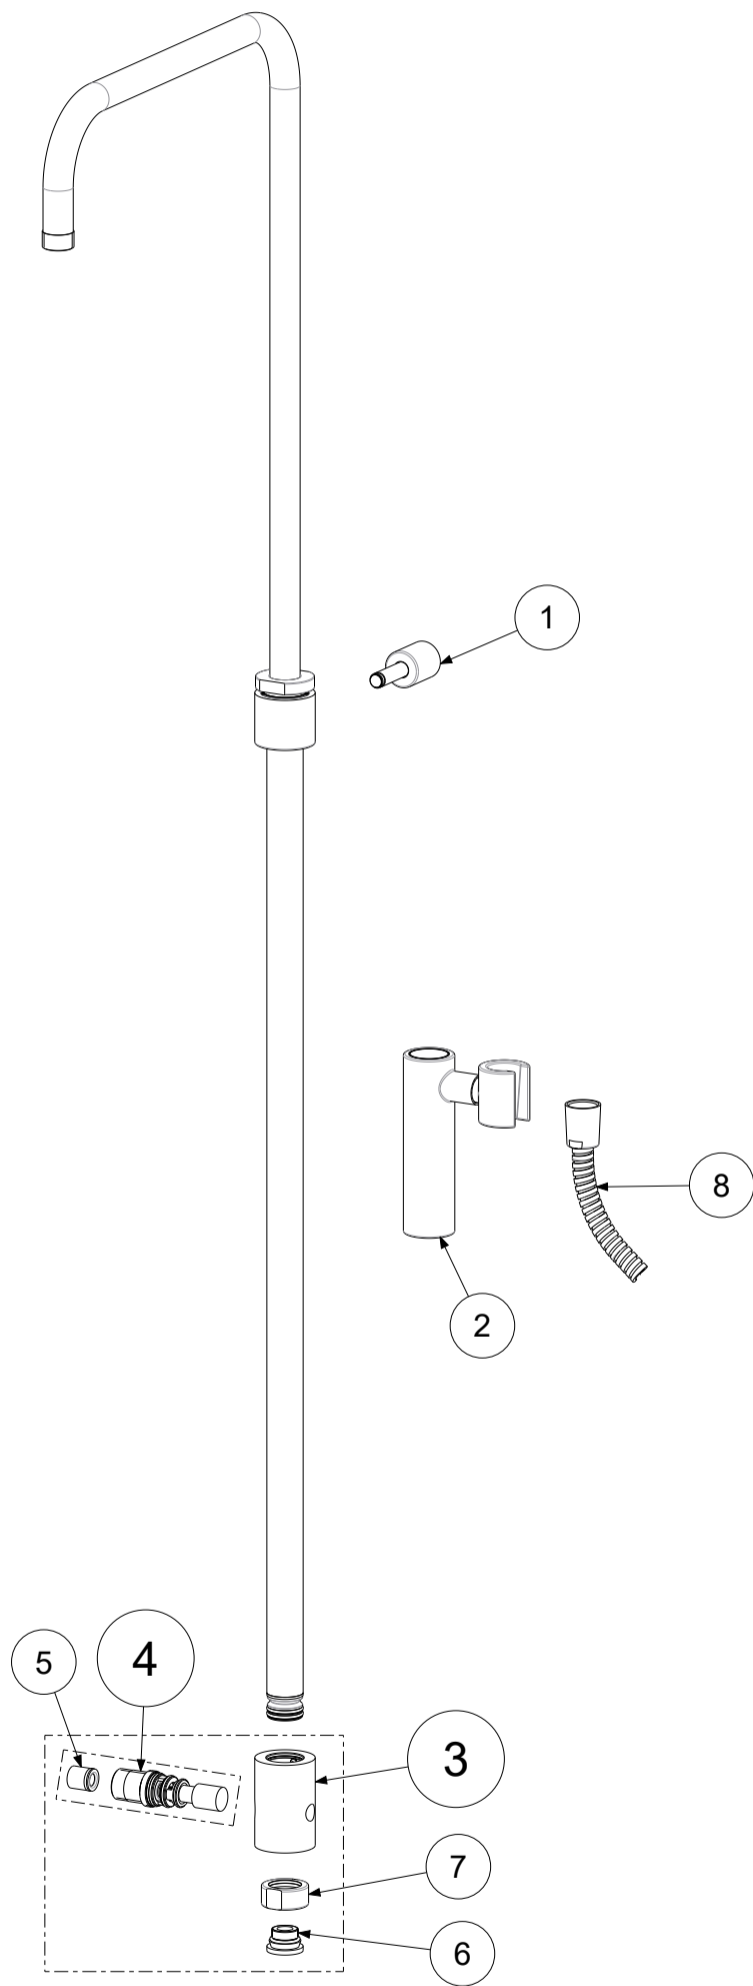

P Item	CODICE Code	DESCRIZIONE Designation
1	ZCOL855..	Supporto a muro TONDO con fissaggio
2	ZCOL843..	Supporto doccia scorrevole TONDO in metallo per colonne
3	ZCOL848..	Blocco tondo deviatore con valvolina
4	ZDEV088..V	Deviatore prolungato con valvolina
5	ZACC146	Valvolina antiritorno D.15 mod. normale Lungo
6	ZSED001..	Sede per miscelatori a parete
7	ZCAL007..	Calotta per miscelatori a parete
8	ZFLO001CR	Flessibile 1500mm doppia aggraffatura e calotta conica

	APPROVATO: Approved:			A3	SCALA Scale	0,200	MATERIALE Material	VARI
	DISEGNATO: Design:	Bertoli	03/02/2021		UNITA' Unit	mm	SERIE Range	COLONNE
			DESCRIZIONE - Description: Colonna regolab.MASTER PLUS+c/dev s/doccia s/soffione c/fx Ottone SENZA MIX Master plus adjustable shower column without mixer					
FOGLIO - Sheet:		Ricambi		CODICE - Part Number:		ZCOL611CRX		