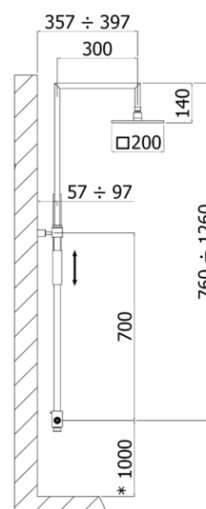

colonne doccia - shower columns

*MISURA CONSIGLIATA
*SUGGESTED SIZE

DESCRIZIONE | DESCRIPTION

● Colonna doccia regolabile SYNCRO completa di:

- deviatore
- supporto scorrevole quadro
- doccia PREMIUM in metallo

● SYNCRO adjustable shower column complete with:

- diverter
- square sliding bracket
- Premium metal hand-shower

ARTICOLO | ARTICLE

ZCOL 615

- con soffione SYNCRO quadro 200x200mm in metallo
- flessibile in metallo 1500mm
- with SYNCRO 200x200mm "Square" metal shower head
- metal flexible hose 1500mm

ZCOL 626

- con soffione SYNCRO quadro 200x200mm in metallo
- flessibile PVC argento 1500mm
- with SYNCRO 200x200mm "Square" metal shower head
- PVC silver flexible hose 1500mm

ZCOL 626K

- con soffione SYNCRO KING quadro 300x300mm in metallo
- flessibile PVC argento 1500mm
- with SYNCRO KING 300x300mm "Square" metal shower head
- PVC silver flexible hose 1500mm