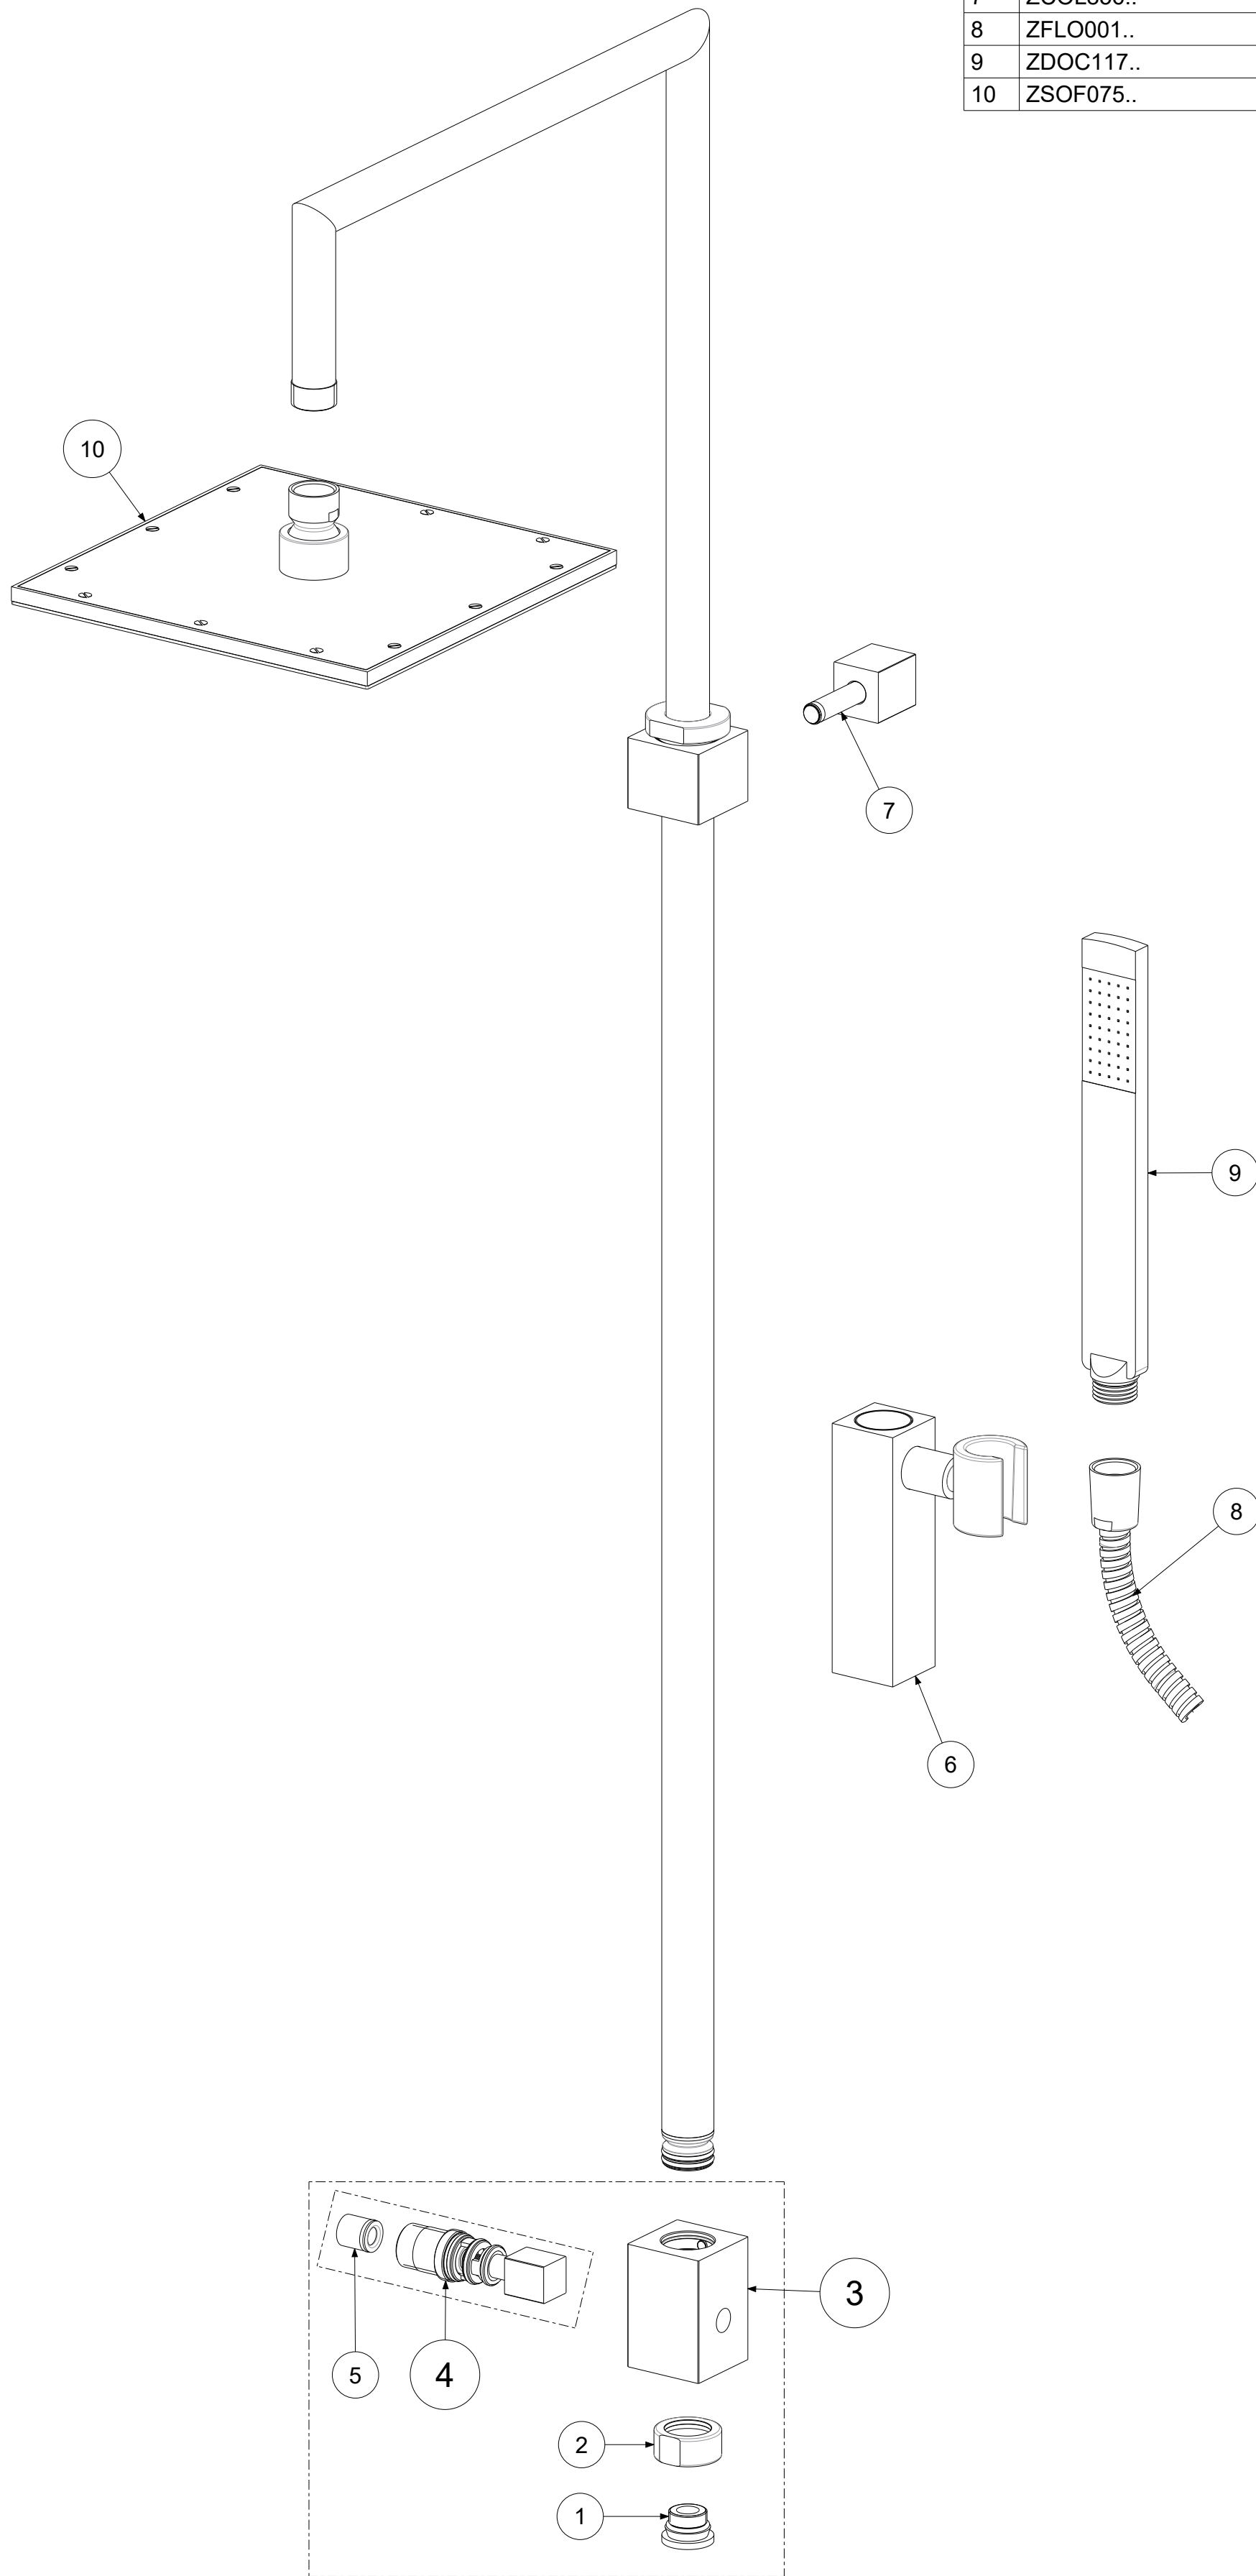

P Item	CODICE Code	DESCRIZIONE Designation
1	ZSED001..	Sede per miscelatori a parete
2	ZCAL007..	Calotta per miscelatori a parete
3	ZCOL860	Blocco QUADRO con deviatore doccia/soffione
4	ZCOL861..V	Deviatore prolungato con valvolina
5	ZACC146	Valvolina antiritorno D.15 mod. normale Lungo
6	ZCOL844..	Supporto scorrevole QUADRO x colonna
7	ZCOL856..	Supporto a muro QUADRO x colonna
8	ZFLO001..	Flessibile 1500mm doppia aggraffatura e calotta conica
9	ZDOC117..	Doccetta premium completa
10	ZSOF075..	Soffione Quadro 200x200 in metallo SYNCRO con snodo

	APPROVATO: Approved:		A2	SCALA Scale	0,400	MATERIALE Material	VARI
	DISEGNATO: Design:	Bertoli	15/09/2020	UNITA' Unit	mm	SERIE Range	--
	DESCRIZIONE - Description: Colonna reg. SYNCRO PLUS c/dev+d.Premium+sof.Syncro SENZA MIX SYNCRO PLUS adjustable shower column without mixer						
FOGLIO - Sheet:		Ricambi	CODICE - Part Number:		ZCOL615CR		